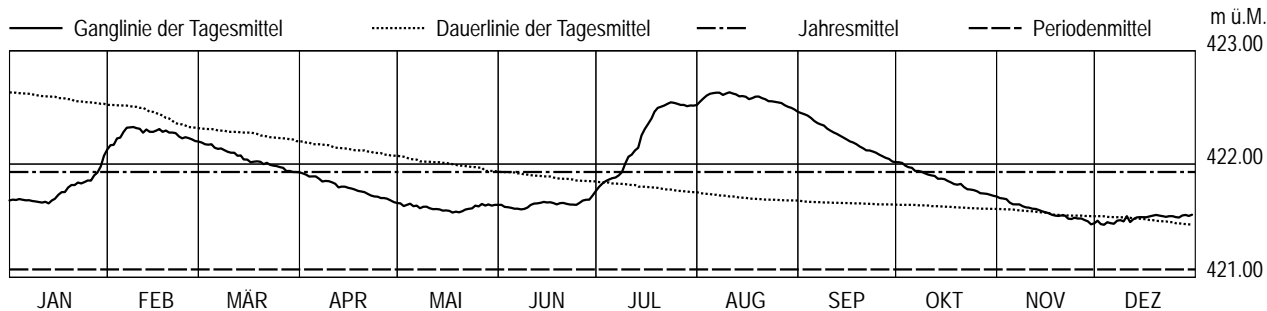

Jahreswerte    Mittel: 421.93    Minimum: 421.44 (02.12.)    Spitze: 422.64 (10.08.)    Amplitude: 1.20

1983 - 2021	JAN	FEB	MAR	APR	MAI	JUN	JUL	AUG	SEP	OKT	NOV	DEZ
Monatsmittel	421.04	421.04	421.04	-421.01	421.05	421.14	+421.15	421.13	421.10	421.05	421.02	421.02
Minimum (m ü.M.) Jahr	419.82 1992	419.80 1992	419.78 1984	419.71 1989	419.78 1998	-419.64 1989	419.67 1989	419.71 1984	419.71 1984	419.85 1994	419.81 1994	419.81 1997
Spitze (m ü.M.) Jahr	422.61 2013	422.45 2013	422.26 2013	422.17 2013	422.42 2015	+422.69 2016	422.62 2016	422.64 2021	422.46 2021	422.40 2012	422.43 2012	422.60 2012
max. Amplitude (m) Jahr	0.54 2021	0.41 1999	0.61 2001	0.64 1994	0.71 1999	+0.81 1987	0.78 2021	0.63 2005	0.51 1984	0.57 1995	0.65 1997	0.49 1995

Periodenwerte    Mittel: 421.07    Minimum: 419.64 (10.06.1989)    Spitze: 422.69 (23.06.2016)    Amplitude: 3.05