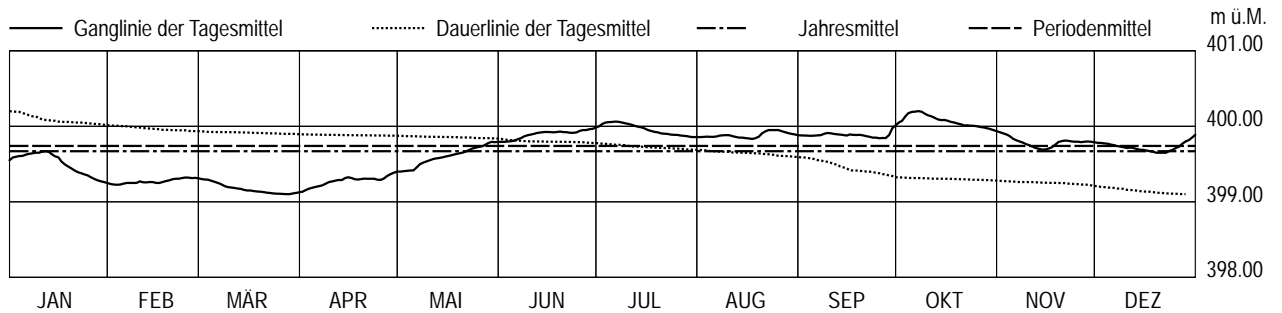

Jahreswerte Mittel: 399.67 Minimum: 399.09 (28.03) Spitze: 400.21 (07.10.) Amplitude: 1.11

1982 - 2022	JAN	FEB	MAR	APR	MAI	JUN	JUL	AUG	SEP	OKT	NOV	DEZ
Monatsmittel	399.56	399.55	-399.52	399.56	399.77	+400.02	400.01	399.88	399.92	399.78	399.67	399.58
Minimum (m ü.M.) Jahr	397.93 1994	397.64 1994	397.60 1994	397.32 1989	-397.23 1989	397.26 1989	397.88 1986	397.98 1994	398.31 1986	398.15 1988	397.88 1993	397.83 1993
Spitze (m ü.M.) Jahr	401.24 2013	400.78 2010	400.75 2008	401.36 2008	401.65 2013	+401.92 2012	401.62 2012	401.20 2008	401.67 2008	401.84 2012	401.57 2008	401.24 2012
max. Amplitude (m) Jahr	1.99 2013	1.48 2013	1.07 2009	1.09 2008	1.48 2013	2.23 2010	1.98 2010	+2.35 2008	1.73 2009	1.57 2012	1.59 2012	1.85 2012

Periodenwerte Mittel: 399.74 Minimum: 397.23 (27.05.1989) Spitze: 401.92 (18.06.2012) Amplitude: 4.69