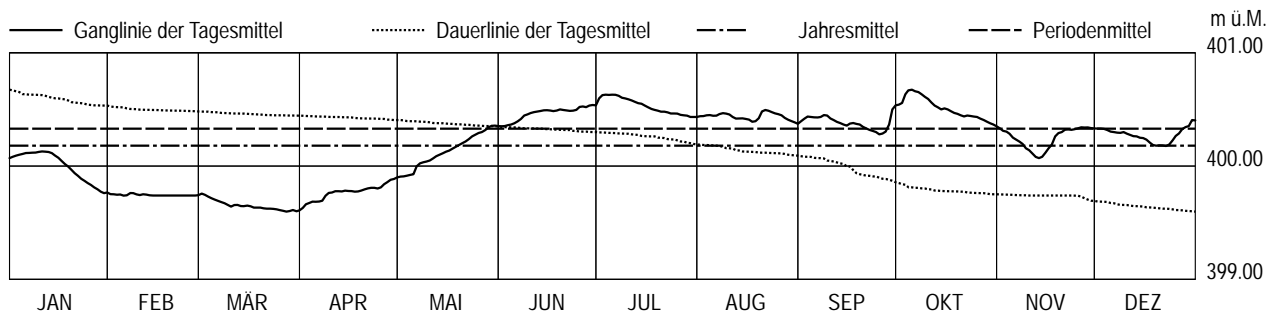

Jahreswerte Mittel: 400.18 Minimum: 399.60 (27.03) Spitze: 400.68 (05.10) Amplitude: 1.08

2019 - 2022	JAN	FEB	MAR	APR	MAI	JUN	JUL	AUG	SEP	OKT	NOV	DEZ
Monatsmittel	399.97	400.03	399.84	-399.81	400.18	400.55	+400.98	400.84	400.69	400.60	400.25	400.11
Minimum (m ü.M.) Jahr	399.44 2021	399.67 2021	399.28 2021	-399.25 2021	399.42 2021	400.06 2021	400.43 2022	400.37 2022	400.27 2022	400.06 2021	399.70 2021	399.68 2020
Spitze (m ü.M.) Jahr	400.47 2020	400.42 2020	400.53 2020	400.48 2020	400.66 2020	400.96 2020	+401.93 2021	401.53 2021	401.01 2020	401.15 2019	400.96 2019	400.65 2019
max. Amplitude (m) Jahr	0.62 2021	0.66 2021	0.39 2021	0.30 2022	0.64 2021	0.74 2021	+1.13 2021	0.61 2021	0.36 2020	0.56 2021	0.50 2020	0.34 2021

Periodenwerte Mittel: 400.33 Minimum: 399.25 (11.04.2021) Spitze: 401.93 (16.07.2021) Amplitude: 2.68