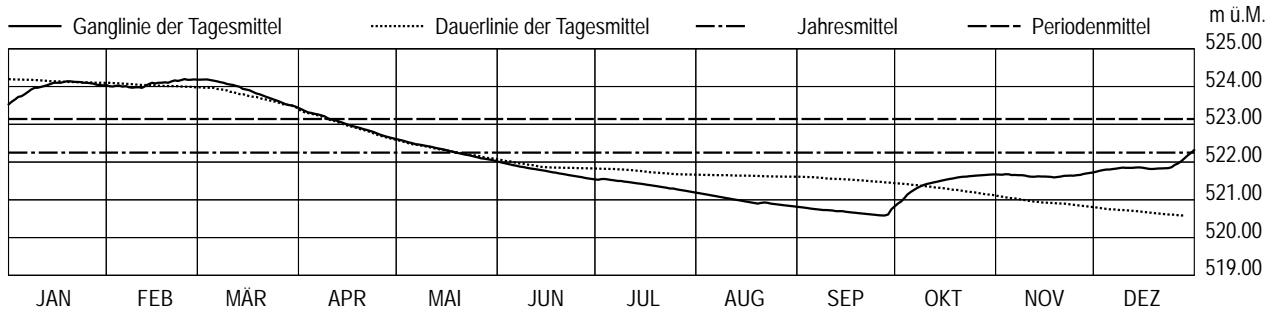

Jahreswerte Mittel: 522.25 Minimum: 520.58 (27.09.) Spitze: 524.20 (24.02.) Amplitude: 3.62

| 1983 - 2022                | JAN            | FEB            | MAR            | APR            | MAI             | JUN            | JUL            | AUG            | SEP            | OKT            | NOV            | DEZ             |
|----------------------------|----------------|----------------|----------------|----------------|-----------------|----------------|----------------|----------------|----------------|----------------|----------------|-----------------|
| Monatsmittel               | 523.20         | 523.30         | 523.38         | +523.46        | 523.33          | 523.38         | 523.24         | 523.11         | 522.98         | 522.86         | -522.67        | 522.77          |
| Minimum (m ü.M.)<br>Jahr   | 519.79<br>2016 | 520.33<br>2005 | 520.57<br>2005 | 520.86<br>2005 | 520.66<br>1997  | 520.30<br>1997 | 519.65<br>1998 | 519.21<br>1998 | 519.17<br>1998 | 519.49<br>2018 | 519.18<br>2018 | -519.17<br>2018 |
| Spitze (m ü.M.)<br>Jahr    | 526.82<br>2013 | 526.53<br>2013 | 526.11<br>2021 | 527.03<br>2001 | +528.12<br>1999 | 527.77<br>1999 | 527.34<br>2016 | 527.44<br>2021 | 526.73<br>2021 | 526.18<br>2002 | 527.10<br>2002 | 526.93<br>2002  |
| max. Amplitude (m)<br>Jahr | 2.39<br>1986   | 1.76<br>1999   | 2.87<br>1988   | 1.64<br>2008   | 3.14<br>1999    | 2.66<br>2012   | 3.20<br>2021   | 2.40<br>2005   | 2.80<br>1984   | 1.47<br>2021   | +3.26<br>1992  | 2.26<br>1988    |