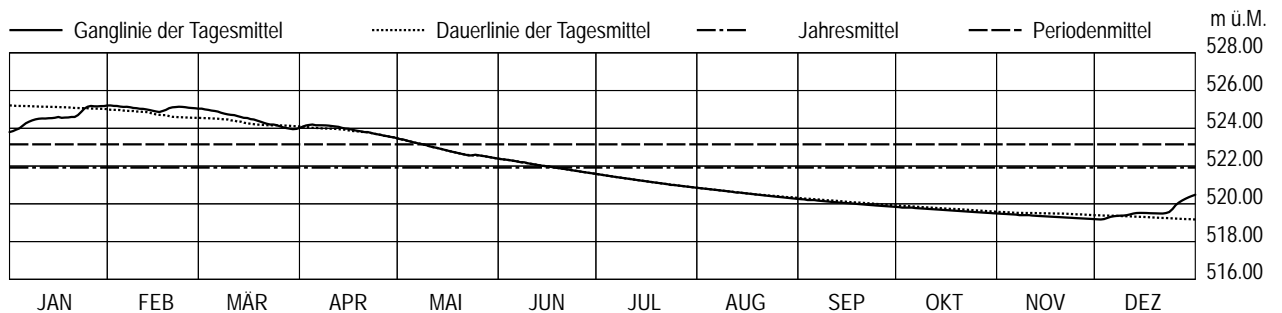

Jahreswerte Mittel: 521.92 Minimum: 519.17 (02.12.) Spitze: 525.23 (31.01.) Amplitude: 6.06

1983 - 2018	JAN	FEB	MAR	APR	MAI	JUN	JUL	AUG	SEP	OKT	NOV	DEZ
Monatsmittel	523.22	523.22	523.31	523.47	523.40	+523.49	523.31	523.13	522.98	522.86	-522.66	522.78
Minimum (m ü.M.) Jahr	519.79 2016	520.33 2005	520.57 2005	520.86 2005	520.66 1997	520.30 1997	519.65 1998	519.21 1998	519.17 1998	519.49 2018	519.18 2018	-519.17 2018
Spitze (m ü.M.) Jahr	526.82 2013	526.53 2013	526.10 1995	527.03 2001	+528.12 1999	527.77 1999	527.34 2016	526.79 2016	525.96 2010	526.18 2002	527.10 2002	526.93 2002
max. Amplitude (m) Jahr	2.39 1986	1.76 1999	2.87 1988	1.64 2008	3.14 1999	2.66 2012	3.04 2014	2.40 2005	2.80 1984	1.39 2016	+3.26 1992	2.26 1988