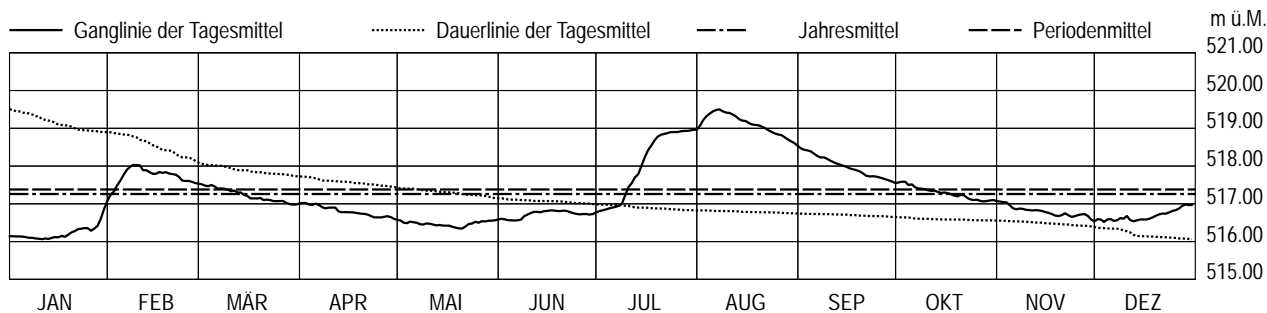

Jahreswerte Mittel: 517.26 Minimum: 516.05 (13.01.) Spitze: 519.52 (07.08.) Amplitude: 3.47

1975 - 2021	JAN	FEB	MAR	APR	MAI	JUN	JUL	AUG	SEP	OKT	NOV	DEZ
Monatsmittel	517.42	517.49	517.58	+517.61	517.49	517.54	517.44	517.35	517.25	517.15	-517.09	517.18
Minimum (m ü.M.)	515.33	515.65	515.84	515.66	515.50	515.45	515.26	514.98	514.97	515.02	515.01	-514.95
Jahr	2019	1992	1993	2019	2019	1993	1998	1998	1998	1992	2018	2018
Spitze (m ü.M.)	+521.32	520.74	519.94	520.69	520.61	521.30	521.00	520.26	520.59	519.71	520.80	520.49
Jahr	1982	1982	1982	2001	2001	1995	1995	1975	1975	2002	2002	2002
max. Amplitude (m)	1.34	1.63	1.95	1.36	+2.87	2.40	2.21	1.83	1.58	1.08	1.59	1.82
Jahr	1986	1979	1988	2001	1999	1995	2021	1975	1984	1984	1992	2012

Periodenwerte Mittel: 517.38 Minimum: 514.95 (17.12.2018) Spitze: 521.32 (16.01.1982) Amplitude: 6.37