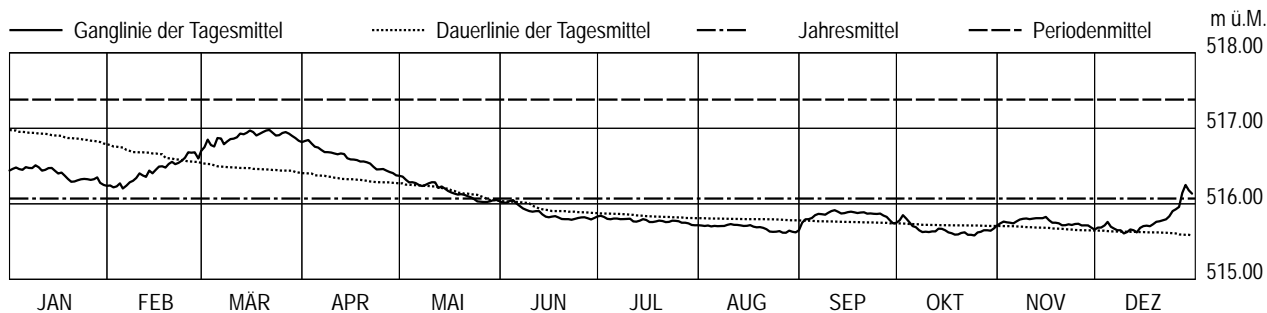

Jahreswerte Mittel: 516.07 Minimum: 515.57 (24.10.) Spitze: 516.99 (15.03.) Amplitude: 1.42

1975 - 2020	JAN	FEB	MAR	APR	MAI	JUN	JUL	AUG	SEP	OKT	NOV	DEZ
Monatsmittel	517.44	517.48	517.59	+517.63	517.52	517.56	517.43	517.31	517.23	517.15	-517.10	517.19
Minimum (m ü.M.) Jahr	515.33 2019	515.65 1992	515.84 1993	515.66 2019	515.50 2019	515.45 1993	515.26 1998	514.98 1998	514.97 1998	515.02 1992	515.01 2018	-514.95 2018
Spitze (m ü.M.) Jahr	+521.32 1982	520.74 1982	519.94 1982	520.69 2001	520.61 2001	521.30 1995	521.00 1995	520.26 1975	520.59 1975	519.71 2002	520.80 2002	520.49 2002
max. Amplitude (m) Jahr	1.34 1986	1.63 1979	1.95 1988	1.36 2001	+2.87 1999	2.40 1995	2.03 1995	1.83 1975	1.58 1984	1.08 1984	1.59 1992	1.82 2012