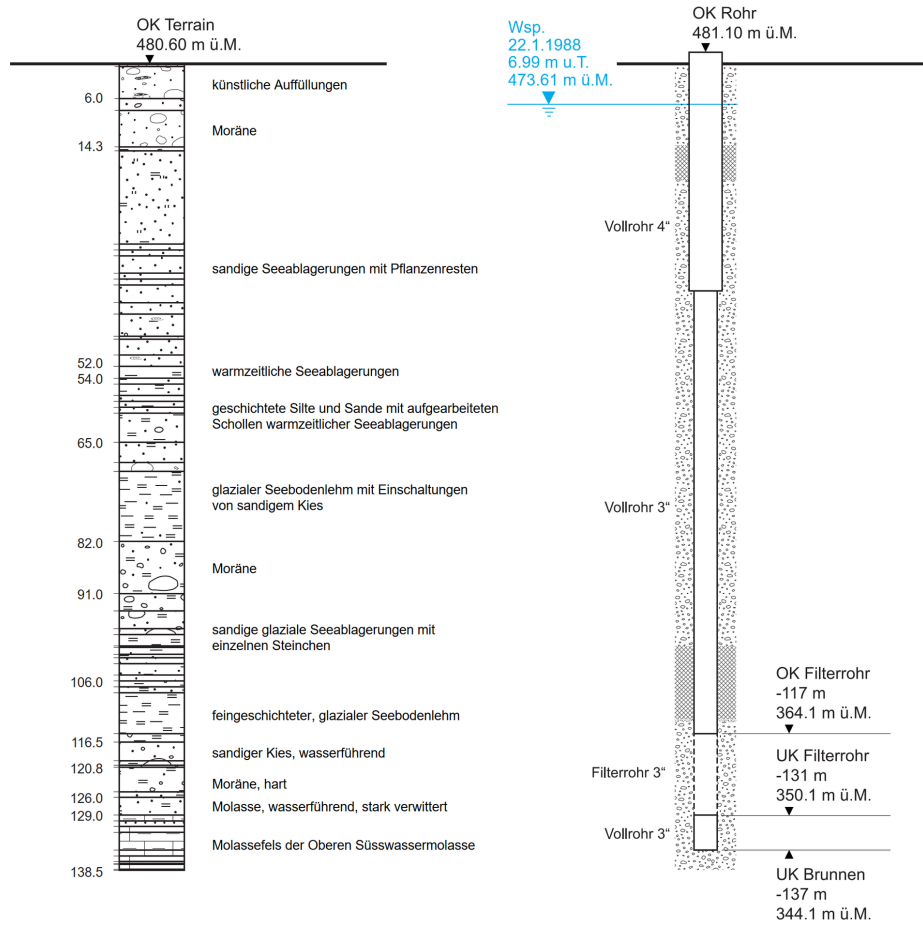

Gemeinde  
Koordinaten  
Terrainhöhe

Zürich  
2697234 / 1245347  
480.6 m ü. M.

Zustand  
Messstelle wird von Hand ausgelesen (HOBO)

Messperiode  
0 bis 0

Dokument erstellt am 18. Dezember 2023  
messstellen.ch