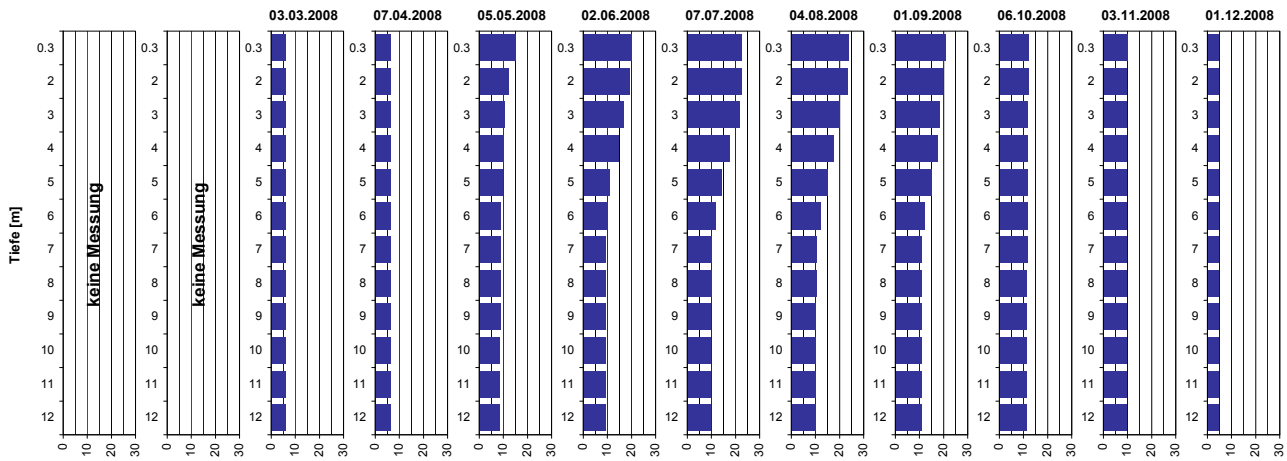

Tiefenprofile Hüttnersee 2008

Temperatur [°C]

Tiefe [m]	03.03.2008 Temp [°C]	07.04.2008 Temp [°C]	05.05.2008 Temp [°C]	02.06.2008 Temp [°C]	07.07.2008 Temp [°C]	04.08.2008 Temp [°C]	01.09.2008 Temp [°C]	06.10.2008 Temp [°C]	03.11.2008 Temp [°C]	01.12.2008 Temp [°C]
0.3	6.0	6.3	15.2	20.2	22.3	23.7	20.7	12.2	9.8	4.6
2.0	keine Messung	keine Messung	12.1	19.3	22.3	23.5	19.5	12.0	9.7	4.6
3.0	keine Messung	keine Messung	10.6	16.9	21.6	20.2	18.1	11.9	9.7	4.6
4.0	keine Messung	keine Messung	10.0	14.6	17.5	17.7	17.4	11.8	9.7	4.6
5.0	keine Messung	keine Messung	9.4	11.0	14.3	15.0	14.9	11.8	9.7	4.6
6.0	keine Messung	keine Messung	8.9	9.8	11.7	12.2	12.3	11.8	9.7	4.6
7.0	keine Messung	keine Messung	8.7	9.2	10.0	10.5	11.0	11.7	9.7	4.6
8.0	keine Messung	keine Messung	8.6	9.1	9.8	10.3	10.9	11.4	9.7	4.6
9.0	keine Messung	keine Messung	8.6	9.1	9.7	10.3	10.8	11.4	9.7	4.6
10.0	keine Messung	keine Messung	8.6	9.0	9.6	10.2	10.8	11.3	9.7	4.6
11.0	keine Messung	keine Messung	8.5	9.0	9.6	10.2	10.8	11.3	9.7	4.6
12.0	keine Messung	keine Messung	8.5	9.0	9.6	10.2	10.7	11.3	9.7	4.7

Sauerstoff [mg O₂/l]

Tiefe [m]	03.03.2008 O2 [mg O ₂ /l]	07.04.2008 O2 [mg O ₂ /l]	05.05.2008 O2 [mg O ₂ /l]	02.06.2008 O2 [mg O ₂ /l]	07.07.2008 O2 [mg O ₂ /l]	04.08.2008 O2 [mg O ₂ /l]	01.09.2008 O2 [mg O ₂ /l]	06.10.2008 O2 [mg O ₂ /l]	03.11.2008 O2 [mg O ₂ /l]	01.12.2008 O2 [mg O ₂ /l]
0.3	12.7	12.0	9.9	9.5	10.7	12.9	13.1	9.2	7.6	10.1
2.0	12.7	11.9	10.3	9.2	10.7	12.9	12.9	8.7	7.6	10.0
3.0	12.6	11.9	10.1	8.2	10.3	2.6	4.1	8.2	7.6	10.0
4.0	12.6	11.9	9.7	7.7	5.5	0.4	0.3	8.1	7.6	10.0
5.0	12.6	11.9	9.4	6.9	0.5	0.3	0.2	7.9	7.5	10.0
6.0	12.6	11.9	9.1	6.6	0.3	0.3	0.2	7.9	7.5	9.9
7.0	12.6	11.9	9.3	7.4	3.4	5.1	4.8	7.6	7.5	9.9
8.0	12.5	11.9	9.5	8.1	4.2	5.8	5.4	7.6	7.5	9.9
9.0	12.5	11.8	9.7	8.2	5.0	6.1	5.6	7.6	7.5	9.9
10.0	12.5	11.8	9.7	8.2	5.3	6.1	5.6	7.6	7.5	9.9
11.0	12.5	11.8	9.7	8.1	5.1	6.0	5.5	7.6	7.5	9.9
12.0	12.4	11.7	9.4	7.8	5.1	5.9	5.0	4.3	7.6	9.7