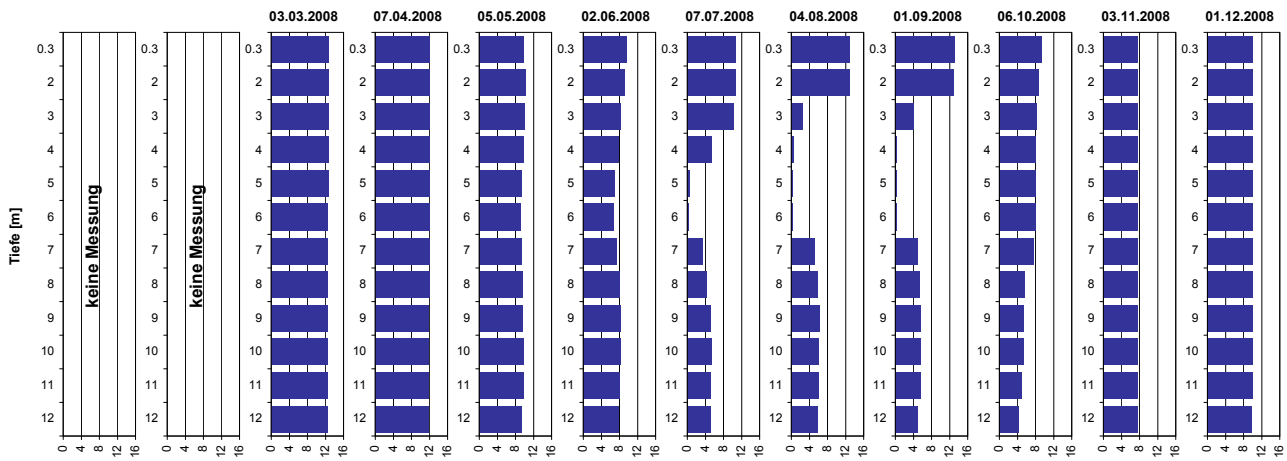

Tiefenprofile Hüttnersee 2008

Temperatur [°C]

Tiefe [m]	03.03.2008 Temp [°C]	07.04.2008 Temp [°C]	05.05.2008 Temp [°C]	02.06.2008 Temp [°C]	07.07.2008 Temp [°C]	04.08.2008 Temp [°C]	01.09.2008 Temp [°C]	06.10.2008 Temp [°C]	03.11.2008 Temp [°C]	01.12.2008 Temp [°C]
0.3	6.0	6.3	15.2	20.2	22.3	23.7	20.7	12.2	9.8	4.6
2.0	keine Messung	keine Messung	12.1	19.3	22.3	23.5	19.5	12.0	9.7	4.6
3.0	keine Messung	keine Messung	10.6	16.9	21.6	20.2	18.1	11.9	9.7	4.6
4.0	keine Messung	keine Messung	10.0	14.6	17.5	17.7	17.4	11.8	9.7	4.6
5.0	keine Messung	keine Messung	9.4	11.0	14.3	15.0	14.9	11.8	9.7	4.6
6.0	keine Messung	keine Messung	8.9	9.8	11.7	12.2	12.3	11.8	9.7	4.6
7.0	keine Messung	keine Messung	8.7	9.2	10.0	10.5	11.0	11.7	9.7	4.6
8.0	keine Messung	keine Messung	8.6	9.1	9.8	10.3	10.9	11.4	9.7	4.6
9.0	keine Messung	keine Messung	8.6	9.1	9.7	10.3	10.8	11.4	9.7	4.6
10.0	keine Messung	keine Messung	8.6	9.0	9.6	10.2	10.8	11.3	9.7	4.6
11.0	keine Messung	keine Messung	8.5	9.0	9.6	10.2	10.8	11.3	9.7	4.6
12.0	keine Messung	keine Messung	8.5	9.0	9.6	10.2	10.7	11.3	9.7	4.7

Sauerstoff [mg O₂/l]

Tiefe [m]	03.03.2008 O2 [mg O ₂ /l]	07.04.2008 O2 [mg O ₂ /l]	05.05.2008 O2 [mg O ₂ /l]	02.06.2008 O2 [mg O ₂ /l]	07.07.2008 O2 [mg O ₂ /l]	04.08.2008 O2 [mg O ₂ /l]	01.09.2008 O2 [mg O ₂ /l]	06.10.2008 O2 [mg O ₂ /l]	03.11.2008 O2 [mg O ₂ /l]	01.12.2008 O2 [mg O ₂ /l]
0.3	12.7	12.0	9.9	9.5	10.7	12.9	13.1	9.2	7.6	10.1
2.0	12.7	11.9	10.3	9.2	10.7	12.9	12.9	8.7	7.6	10.0
3.0	12.6	11.9	10.1	8.2	10.3	2.6	4.1	8.2	7.6	10.0
4.0	12.6	11.9	9.7	7.7	5.5	0.4	0.3	8.1	7.6	10.0
5.0	12.6	11.9	9.4	6.9	0.5	0.3	0.2	7.9	7.5	10.0
6.0	12.6	11.9	9.1	6.6	0.3	0.3	0.2	7.9	7.5	9.9
7.0	12.6	11.9	9.3	7.4	3.4	5.1	4.8	7.6	7.5	9.9
8.0	12.5	11.9	9.5	8.1	4.2	5.8	5.4	7.6	7.5	9.9
9.0	12.5	11.8	9.7	8.2	5.0	6.1	5.6	7.6	7.5	9.9
10.0	12.5	11.8	9.7	8.2	5.3	6.1	5.6	7.6	7.5	9.9
11.0	12.5	11.8	9.7	8.1	5.1	6.0	5.5	7.6	7.5	9.9
12.0	12.4	11.7	9.4	7.8	5.1	5.9	5.0	4.3	7.6	9.7