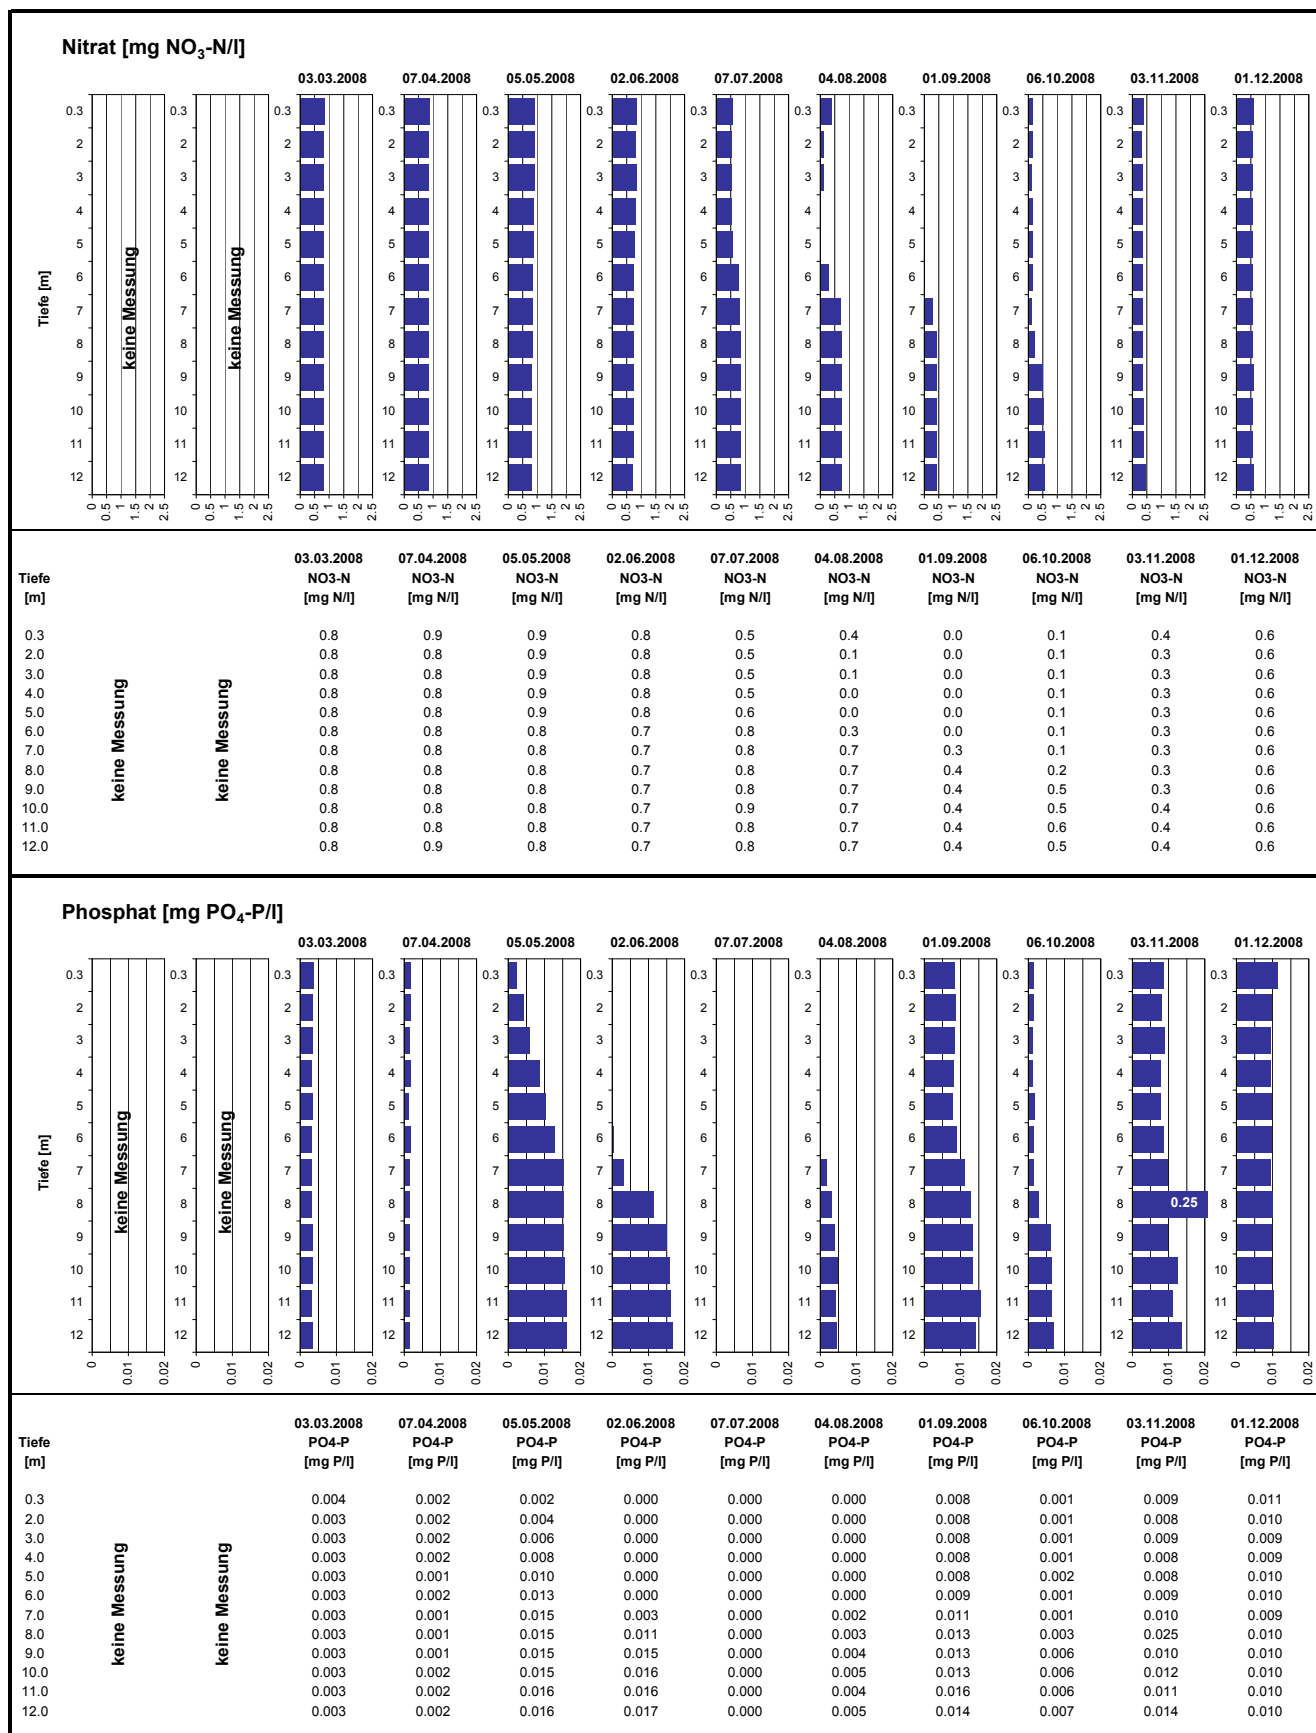

Tiefenprofile Hüttnersee 2008