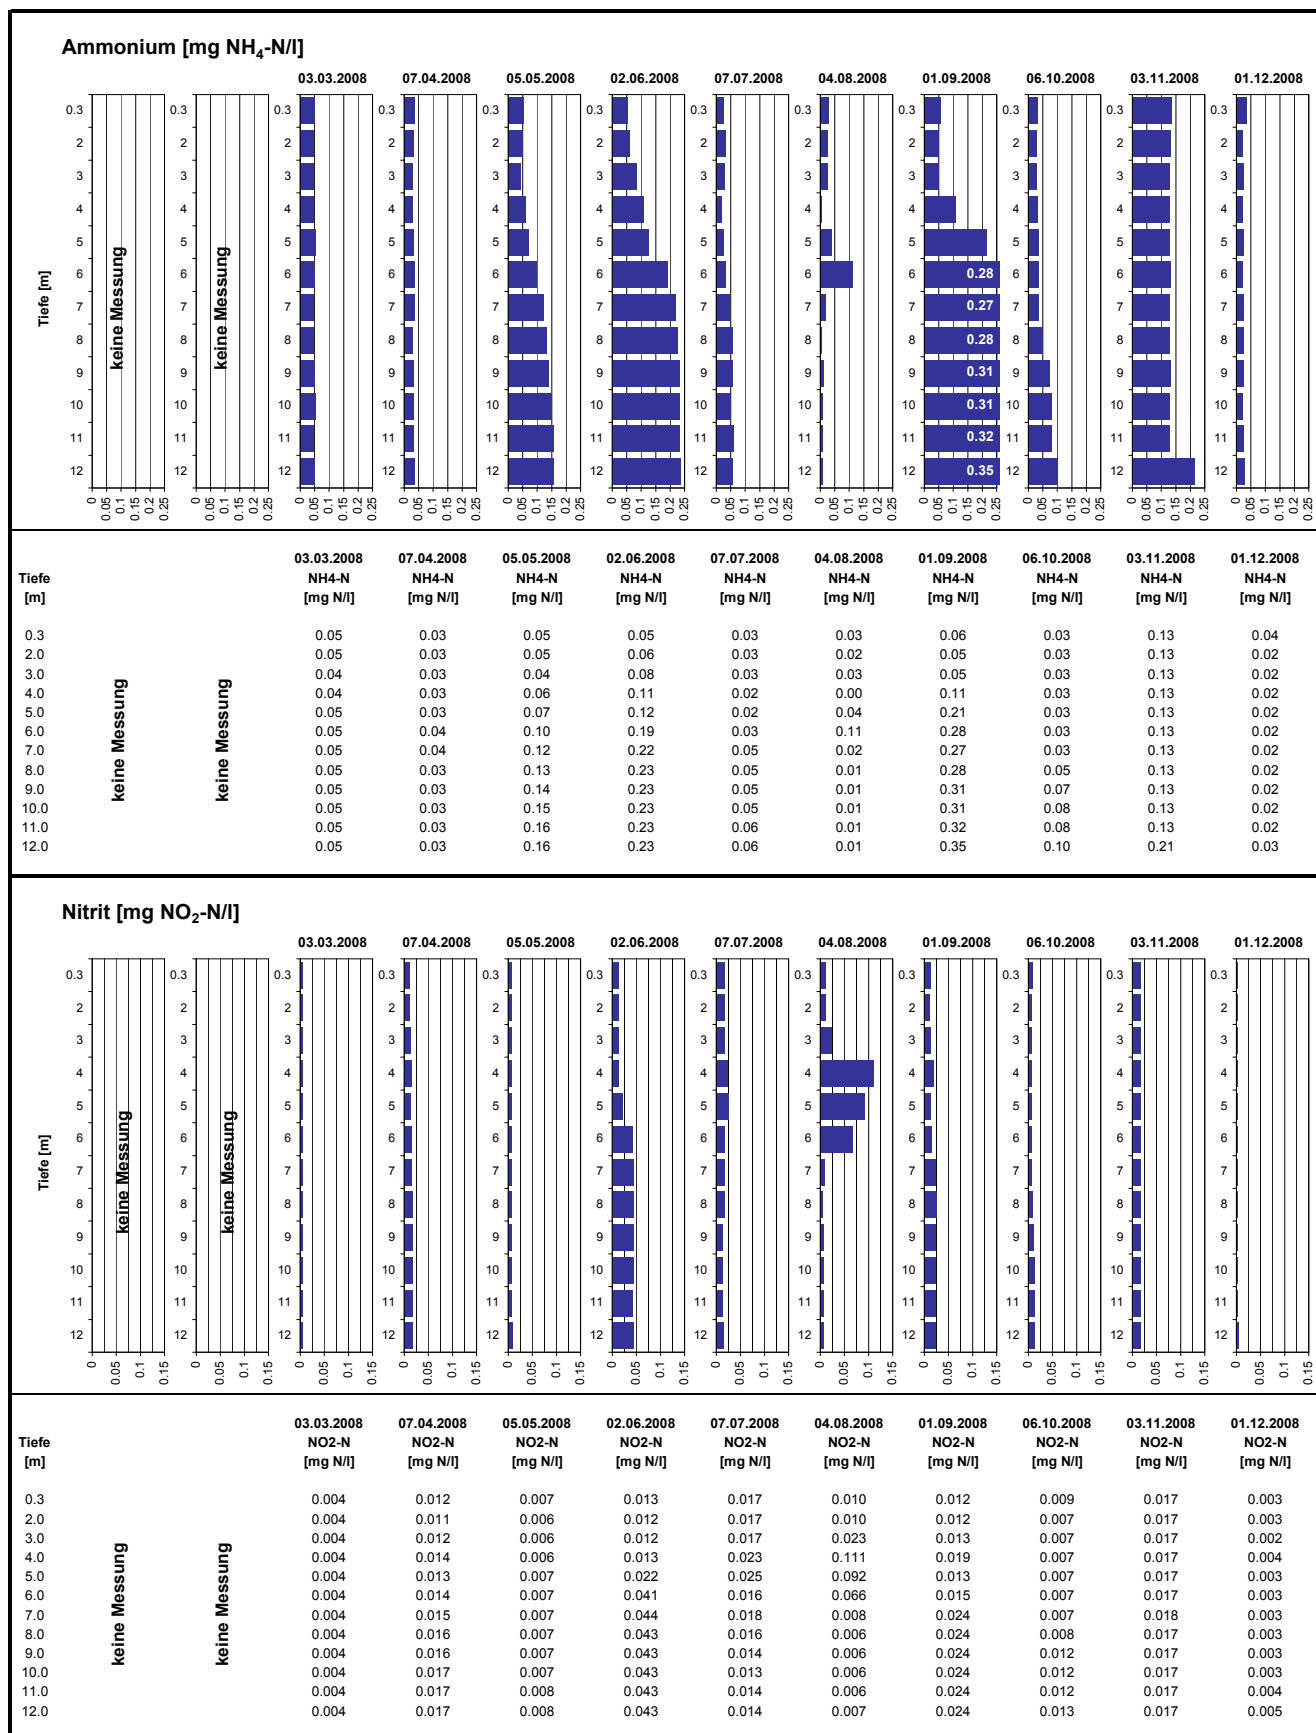

Tiefenprofile Hüttnersee 2008