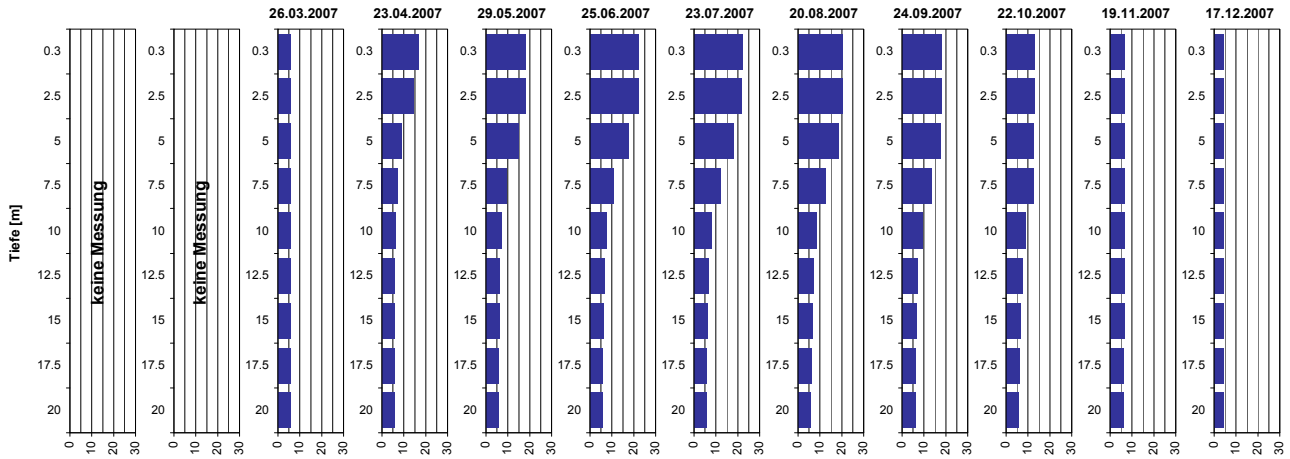

# Tiefenprofile Türlerseersee 2007

## Temperatur [°C]

Tiefe [m]	26.03.2007 Temp [°C]	23.04.2007 Temp [°C]	29.05.2007 Temp [°C]	25.06.2007 Temp [°C]	23.07.2007 Temp [°C]	20.08.2007 Temp [°C]	24.09.2007 Temp [°C]	22.10.2007 Temp [°C]	19.11.2007 Temp [°C]	17.12.2007 Temp [°C]		
0.3	keine Messung	keine Messung	5.6	16.4	17.9	22.0	21.9	20.4	17.7	12.7	6.3	4.2
2.5	keine Messung	keine Messung	5.5	14.5	17.9	22.0	21.7	20.3	17.7	12.7	6.4	4.3
5.0	keine Messung	keine Messung	5.5	9.0	14.8	17.5	17.8	18.4	17.3	12.7	6.4	4.3
7.5	keine Messung	keine Messung	5.4	7.2	9.1	10.5	11.8	12.6	13.5	12.6	6.4	4.3
10.0	keine Messung	keine Messung	5.4	6.1	7.0	7.7	7.9	8.1	9.1	9.0	6.4	4.3
12.5	keine Messung	keine Messung	5.4	5.7	6.1	6.4	6.5	7.0	6.8	7.1	6.4	4.3
15.0	keine Messung	keine Messung	5.4	5.5	5.8	5.9	6.0	6.3	6.3	6.3	6.3	4.3
17.5	keine Messung	keine Messung	5.4	5.5	5.6	5.7	5.8	5.9	6.0	6.0	6.0	4.3
20.0	keine Messung	keine Messung	5.4	5.4	5.5	5.5	5.6	5.7	5.8	5.8	5.8	4.3

# Tiefenprofile Türlersee