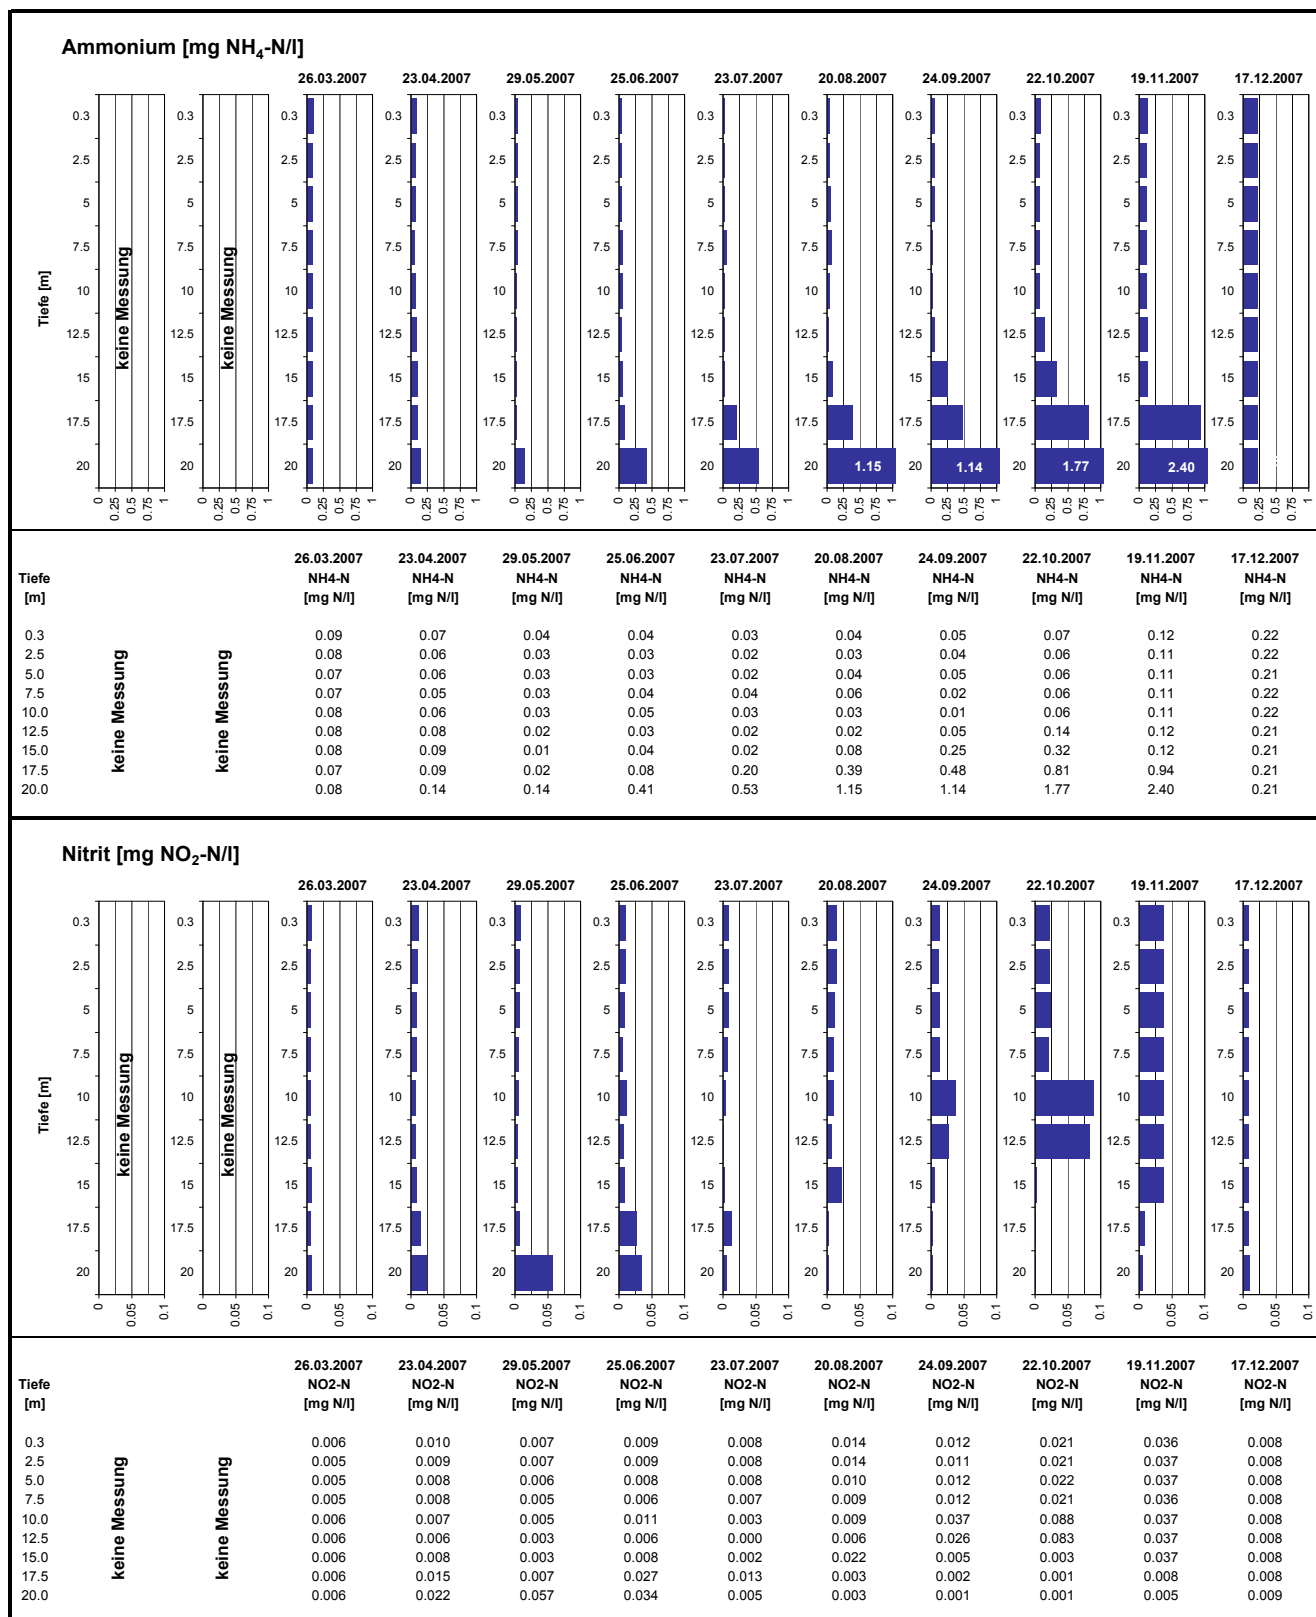

## Temperatur [°C]

Tiefe [m]	26.03.2007 Temp [°C]	23.04.2007 Temp [°C]	29.05.2007 Temp [°C]	25.06.2007 Temp [°C]	23.07.2007 Temp [°C]	20.08.2007 Temp [°C]	24.09.2007 Temp [°C]	22.10.2007 Temp [°C]	19.11.2007 Temp [°C]	17.12.2007 Temp [°C]		
0.3	keine Messung	keine Messung	5.6	16.4	17.9	22.0	21.9	20.4	17.7	12.7	6.3	4.2
2.5	keine Messung	keine Messung	5.5	14.5	17.9	22.0	21.7	20.3	17.7	12.7	6.4	4.3
5.0	keine Messung	keine Messung	5.5	9.0	14.8	17.5	17.8	18.4	17.3	12.7	6.4	4.3
7.5	keine Messung	keine Messung	5.4	7.2	9.1	10.5	11.8	12.6	13.5	12.6	6.4	4.3
10.0	keine Messung	keine Messung	5.4	6.1	7.0	7.7	7.9	8.1	9.1	9.0	6.4	4.3
12.5	keine Messung	keine Messung	5.4	5.7	6.1	6.4	6.5	7.0	6.8	7.1	6.4	4.3
15.0	keine Messung	keine Messung	5.4	5.5	5.8	5.9	6.0	6.3	6.3	6.3	6.3	4.3
17.5	keine Messung	keine Messung	5.4	5.5	5.6	5.7	5.8	5.9	6.0	6.0	6.0	4.3
20.0	keine Messung	keine Messung	5.4	5.4	5.5	5.5	5.6	5.7	5.8	5.8	5.8	4.3

# Tiefenprofile Türlersee