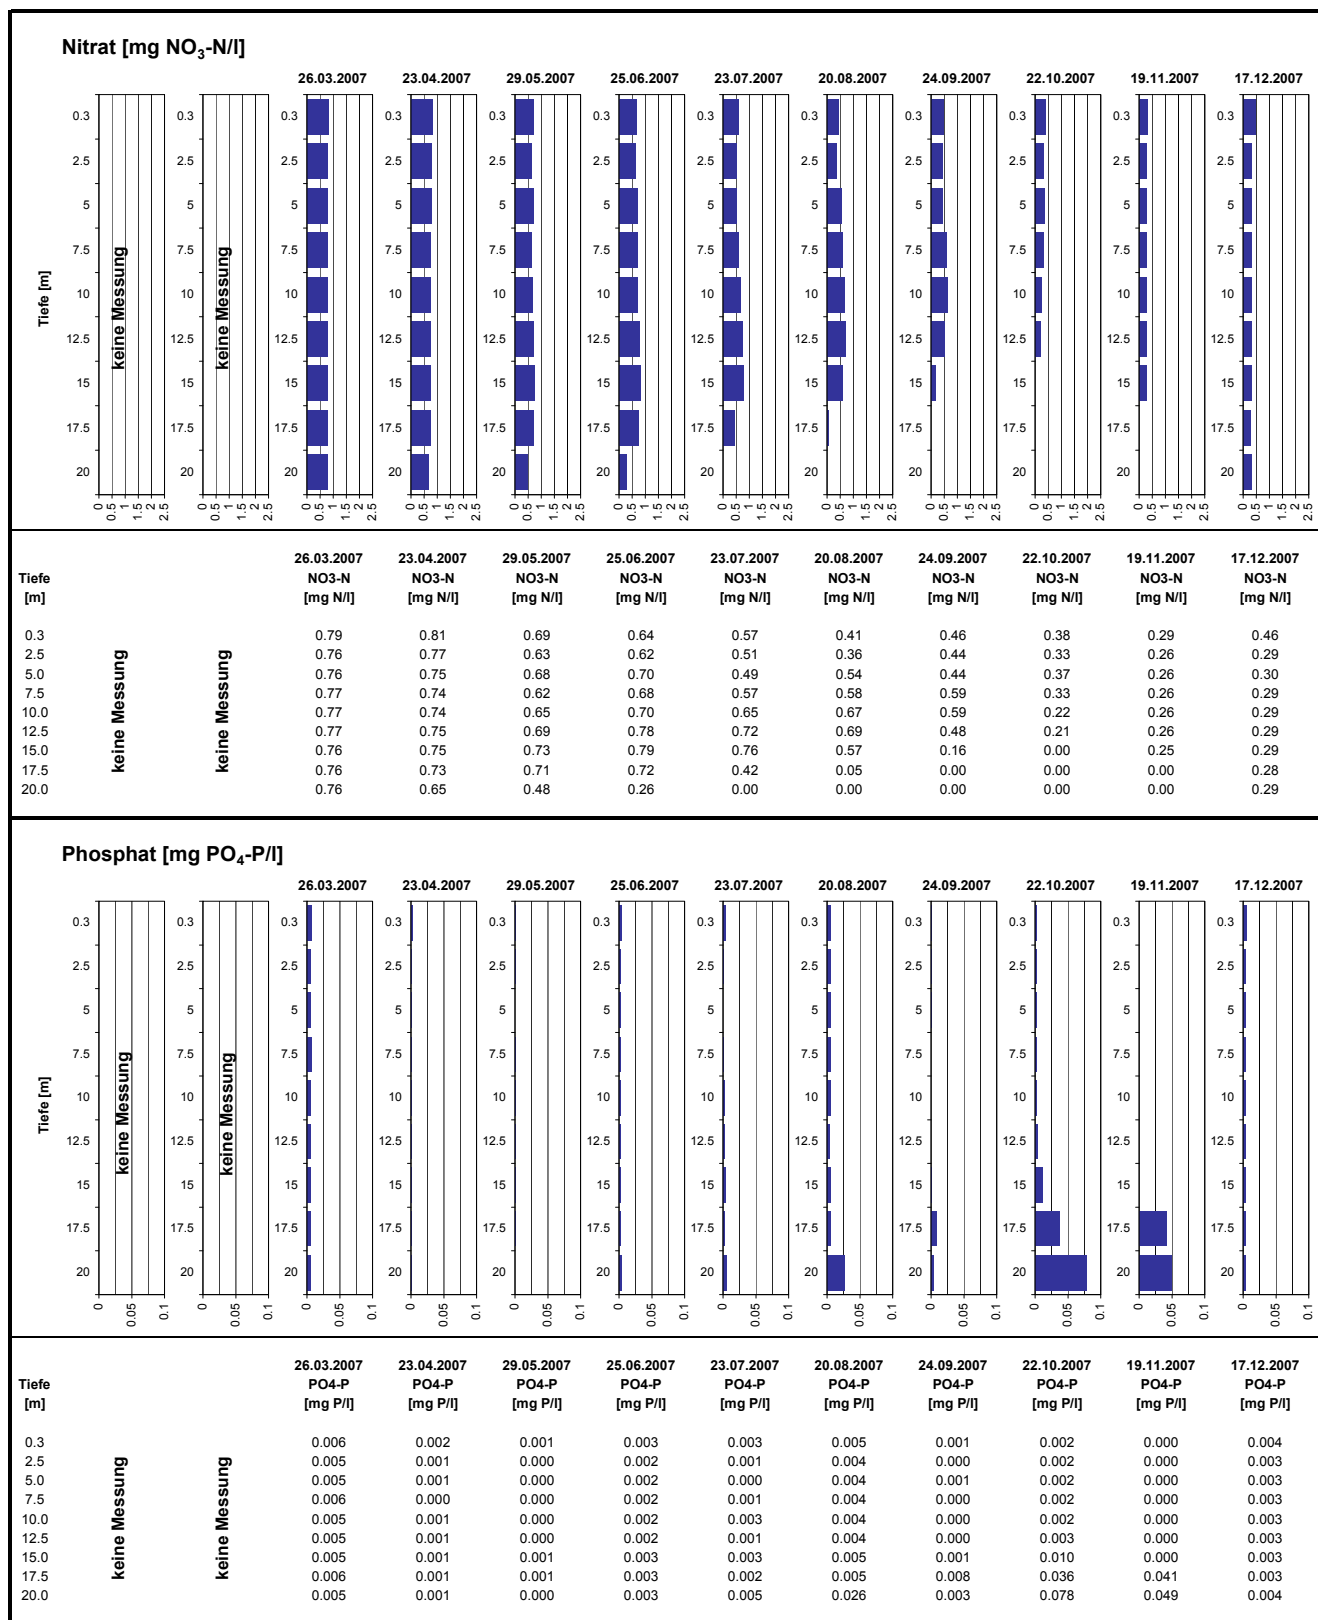

## Temperatur [°C]

Tiefe [m]	26.03.2007 Temp [°C]	23.04.2007 Temp [°C]	29.05.2007 Temp [°C]	25.06.2007 Temp [°C]	23.07.2007 Temp [°C]	20.08.2007 Temp [°C]	24.09.2007 Temp [°C]	22.10.2007 Temp [°C]	19.11.2007 Temp [°C]	17.12.2007 Temp [°C]		
0.3	keine Messung	keine Messung	5.6	16.4	17.9	22.0	21.9	20.4	17.7	12.7	6.3	4.2
2.5	keine Messung	keine Messung	5.5	14.5	17.9	22.0	21.7	20.3	17.7	12.7	6.4	4.3
5.0	keine Messung	keine Messung	5.5	9.0	14.8	17.5	17.8	18.4	17.3	12.7	6.4	4.3
7.5	keine Messung	keine Messung	5.4	7.2	9.1	10.5	11.8	12.6	13.5	12.6	6.4	4.3
10.0	keine Messung	keine Messung	5.4	6.1	7.0	7.7	7.9	8.1	9.1	9.0	6.4	4.3
12.5	keine Messung	keine Messung	5.4	5.7	6.1	6.4	6.5	7.0	6.8	7.1	6.4	4.3
15.0	keine Messung	keine Messung	5.4	5.5	5.8	5.9	6.0	6.3	6.3	6.3	6.3	4.3
17.5	keine Messung	keine Messung	5.4	5.5	5.6	5.7	5.8	5.9	6.0	6.0	6.0	4.3
20.0	keine Messung	keine Messung	5.4	5.4	5.5	5.5	5.6	5.7	5.8	5.8	5.8	4.3

# Tiefenprofile Türlersee