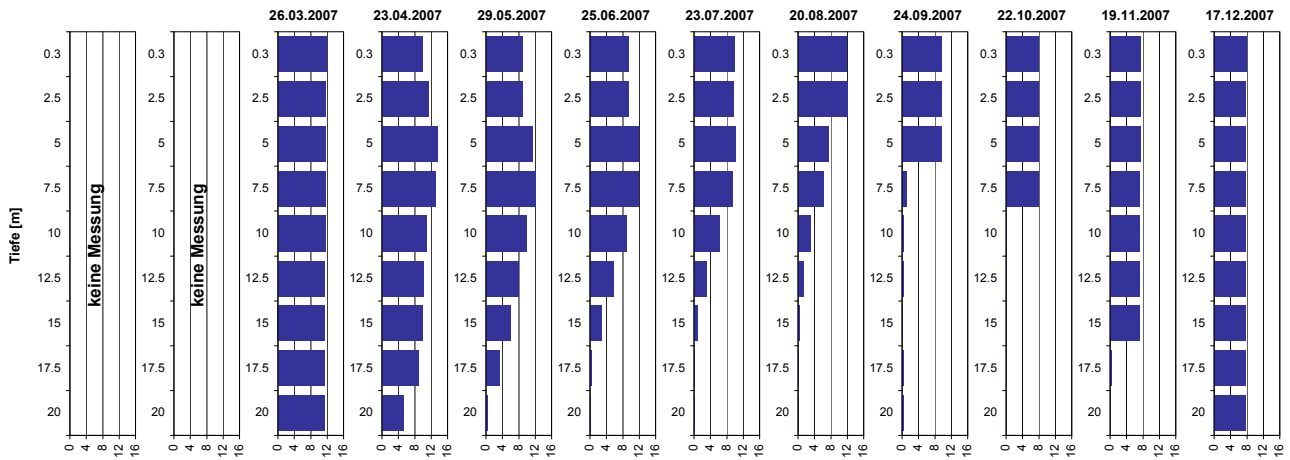

Sauerstoff [mg O₂/l]

Tiefe [m]	26.03.2007 O2 [mg O₂/l]	23.04.2007 O2 [mg O₂/l]	29.05.2007 O2 [mg O₂/l]	25.06.2007 O2 [mg O₂/l]	23.07.2007 O2 [mg O₂/l]	20.08.2007 O2 [mg O₂/l]	24.09.2007 O2 [mg O₂/l]	22.10.2007 O2 [mg O₂/l]	19.11.2007 O2 [mg O₂/l]	17.12.2007 O2 [mg O₂/l]		
0.3	keine Messung	keine Messung	11.7	9.8	8.7	9.2	9.7	11.8	9.6	7.8	7.3	7.7
2.5	keine Messung	keine Messung	11.6	11.2	8.7	9.2	9.6	11.9	9.5	7.8	7.3	7.6
5.0	keine Messung	keine Messung	11.5	13.5	11.2	11.6	10.1	7.3	9.5	7.8	7.2	7.6
7.5	keine Messung	keine Messung	11.5	13.0	12.1	11.6	9.3	6.3	0.9	7.9	7.2	7.6
10.0	keine Messung	keine Messung	11.5	10.7	9.8	8.8	6.1	3.1	0.4	0.1	7.2	7.6
12.5	keine Messung	keine Messung	11.3	10.1	7.8	5.6	3.0	1.2	0.3	0.1	7.1	7.6
15.0	keine Messung	keine Messung	11.4	9.8	6.0	2.8	0.9	0.2	0.2	0.1	7.0	7.6
17.5	keine Messung	keine Messung	11.3	8.8	3.2	0.2	0.1	0.2	0.3	0.1	0.2	7.6
20.0	keine Messung	keine Messung	11.2	5.1	0.2	0.0	0.1	0.2	0.3	0.1	0.0	7.7