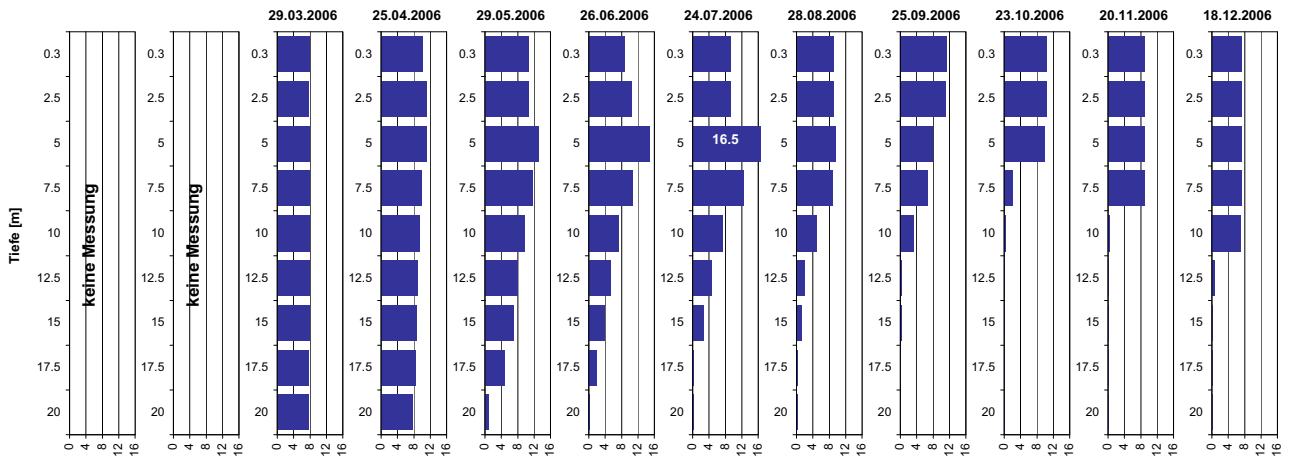

Tiefenprofile Türlerseersee 2006

Temperatur [°C]

Tiefe [m]	29.03.2006 Temp [°C]	25.04.2006 Temp [°C]	29.05.2006 Temp [°C]	26.06.2006 Temp [°C]	24.07.2006 Temp [°C]	28.08.2006 Temp [°C]	25.09.2006 Temp [°C]	23.10.2006 Temp [°C]	20.11.2006 Temp [°C]	18.12.2006 Temp [°C]		
0.3	keine Messung	keine Messung	3.5	13.8	15.7	23.5	26.2	18.5	19.1	14.9	9.8	6.5
2.5	keine Messung	keine Messung	3.6	9.9	15.8	22.2	25.9	18.5	19.0	14.9	9.8	6.5
5.0	keine Messung	keine Messung	3.6	6.1	8.8	12.5	15.1	17.6	17.4	14.7	9.8	6.5
7.5	keine Messung	keine Messung	3.6	5.5	6.6	7.0	8.8	9.8	10.5	10.0	9.8	6.5
10.0	keine Messung	keine Messung	3.6	5.4	5.7	5.8	6.5	7.0	7.5	7.3	7.4	6.5
12.5	keine Messung	keine Messung	3.6	5.0	5.3	5.4	5.8	5.9	6.1	5.9	6.0	6.3
15.0	keine Messung	keine Messung	3.6	5.0	5.1	5.1	5.3	5.4	5.6	5.5	5.4	5.5
17.5	keine Messung	keine Messung	3.6	4.9	4.9	5.0	5.1	5.2	5.3	5.2	5.3	5.3
20.0	keine Messung	keine Messung	3.6	4.9	4.9	5.0	5.0	5.0	5.1	5.1	5.2	5.2

Sauerstoff [mg O₂/l]

Tiefe [m]	29.03.2006 O2 [mg O ₂ /l]	25.04.2006 O2 [mg O ₂ /l]	29.05.2006 O2 [mg O ₂ /l]	26.06.2006 O2 [mg O ₂ /l]	24.07.2006 O2 [mg O ₂ /l]	28.08.2006 O2 [mg O ₂ /l]	25.09.2006 O2 [mg O ₂ /l]	23.10.2006 O2 [mg O ₂ /l]	20.11.2006 O2 [mg O ₂ /l]	18.12.2006 O2 [mg O ₂ /l]		
0.3	keine Messung	keine Messung	7.8	10.0	10.5	8.7	9.2	9.2	11.2	10.2	8.8	7.2
2.5	keine Messung	keine Messung	7.8	11.0	10.4	10.3	9.2	9.2	11.1	10.3	8.7	7.1
5.0	keine Messung	keine Messung	7.8	11.0	12.9	14.8	16.5	9.7	8.0	9.9	8.8	7.1
7.5	keine Messung	keine Messung	7.8	9.8	11.5	10.6	12.5	8.8	6.5	2.1	8.7	7.1
10.0	keine Messung	keine Messung	7.8	9.3	9.5	7.2	7.4	5.0	3.3	0.2	0.3	7.1
12.5	keine Messung	keine Messung	7.8	8.8	8.0	5.2	4.5	1.9	0.4	0.1	0.2	0.6
15.0	keine Messung	keine Messung	7.8	8.6	6.8	3.9	2.5	1.3	0.4	0.1	0.1	0.1
17.5	keine Messung	keine Messung	7.8	8.3	4.7	1.9	0.3	0.3	0.1	0.1	0.1	0.1
20.0	keine Messung	keine Messung	7.7	7.7	0.7	0.2	0.2	0.2	0.1	0.1	0.1	0.1

Tiefenprofile Türlerseer 2006

Tiefenprofile Türlersee 2006

Tiefenprofile Türlerseer 2006