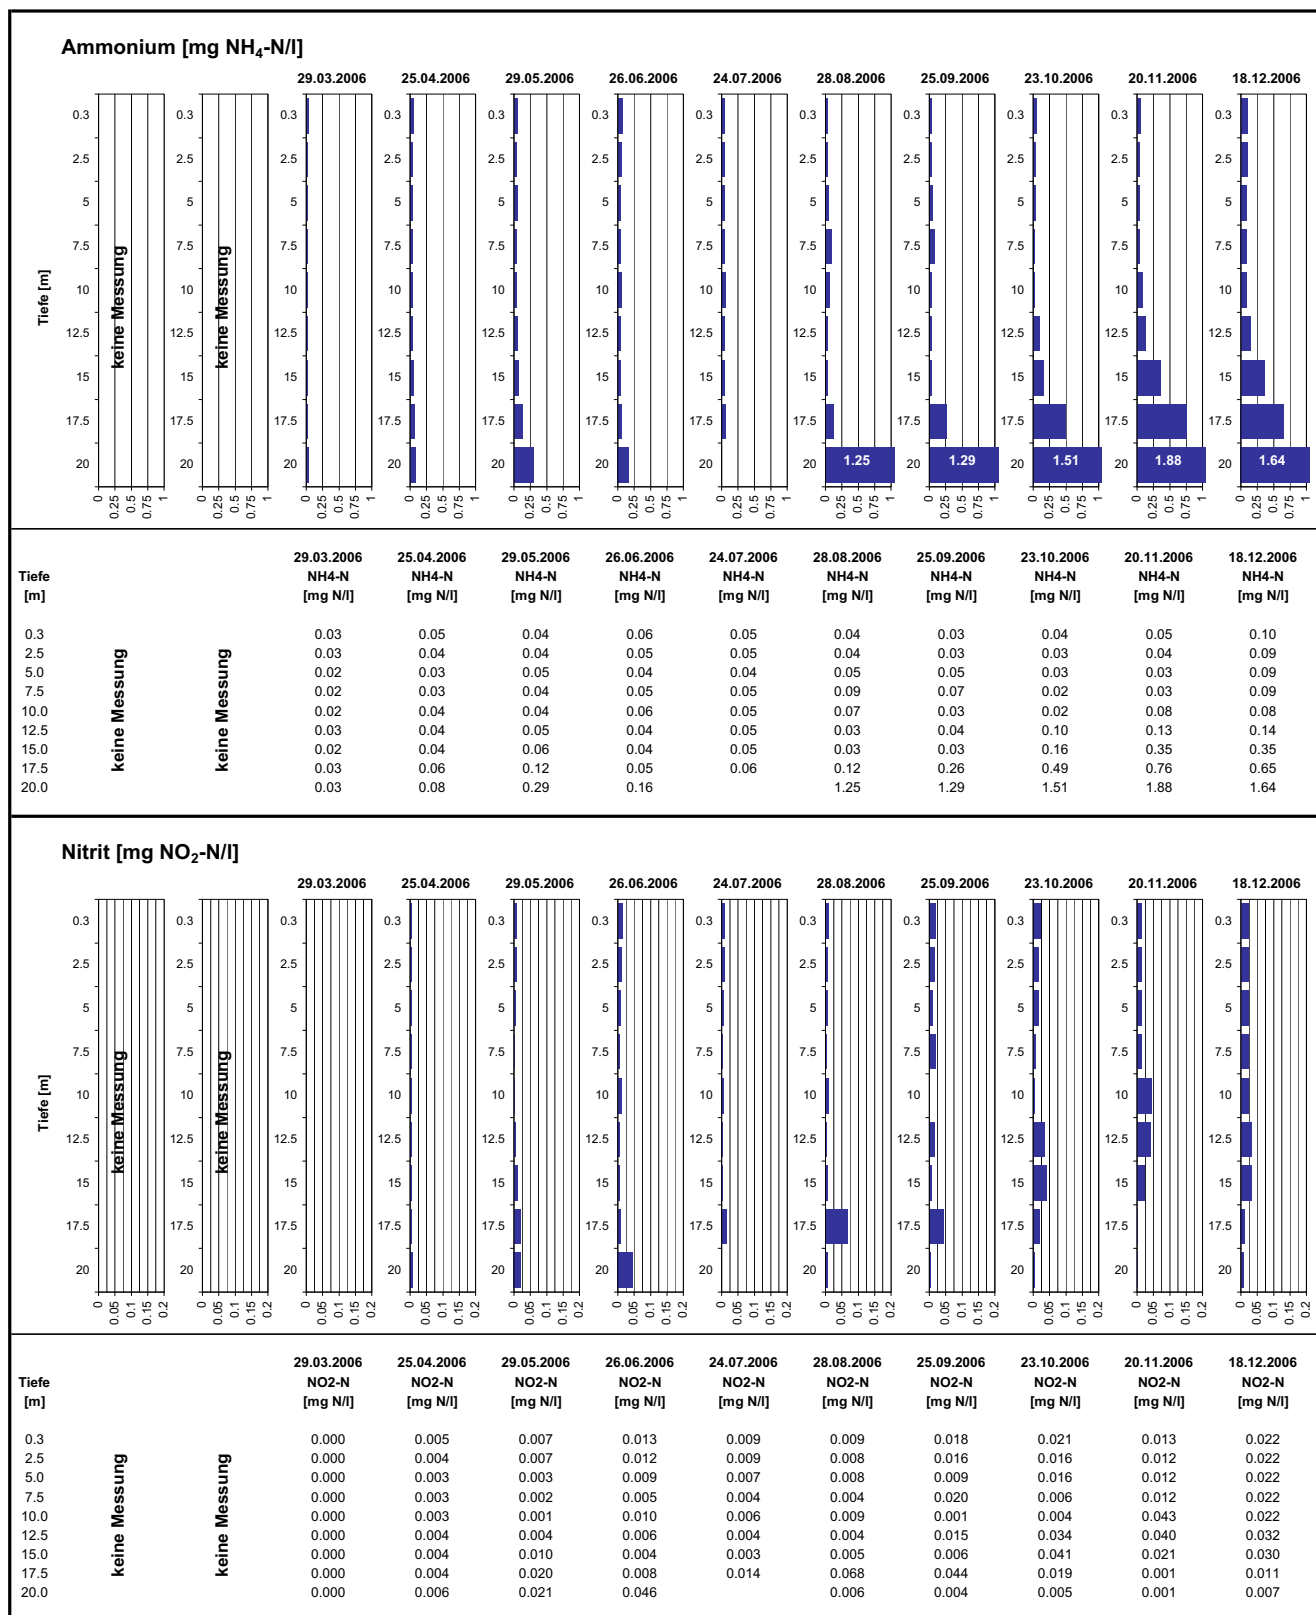

Tiefenprofile Türlerseersee 2006

Temperatur [°C]

Tiefe [m]	29.03.2006 Temp [°C]	25.04.2006 Temp [°C]	29.05.2006 Temp [°C]	26.06.2006 Temp [°C]	24.07.2006 Temp [°C]	28.08.2006 Temp [°C]	25.09.2006 Temp [°C]	23.10.2006 Temp [°C]	20.11.2006 Temp [°C]	18.12.2006 Temp [°C]		
0.3	keine Messung	keine Messung	3.5	13.8	15.7	23.5	26.2	18.5	19.1	14.9	9.8	6.5
2.5	keine Messung	keine Messung	3.6	9.9	15.8	22.2	25.9	18.5	19.0	14.9	9.8	6.5
5.0	keine Messung	keine Messung	3.6	6.1	8.8	12.5	15.1	17.6	17.4	14.7	9.8	6.5
7.5	keine Messung	keine Messung	3.6	5.5	6.6	7.0	8.8	9.8	10.5	10.0	9.8	6.5
10.0	keine Messung	keine Messung	3.6	5.4	5.7	5.8	6.5	7.0	7.5	7.3	7.4	6.5
12.5	keine Messung	keine Messung	3.6	5.0	5.3	5.4	5.8	5.9	6.1	5.9	6.0	6.3
15.0	keine Messung	keine Messung	3.6	5.0	5.1	5.1	5.3	5.4	5.6	5.5	5.4	5.5
17.5	keine Messung	keine Messung	3.6	4.9	4.9	5.0	5.1	5.2	5.3	5.2	5.3	5.3
20.0	keine Messung	keine Messung	3.6	4.9	4.9	5.0	5.0	5.0	5.1	5.1	5.2	5.2

Sauerstoff [mg O₂/l]

Tiefe [m]	29.03.2006 O2 [mg O ₂ /l]	25.04.2006 O2 [mg O ₂ /l]	29.05.2006 O2 [mg O ₂ /l]	26.06.2006 O2 [mg O ₂ /l]	24.07.2006 O2 [mg O ₂ /l]	28.08.2006 O2 [mg O ₂ /l]	25.09.2006 O2 [mg O ₂ /l]	23.10.2006 O2 [mg O ₂ /l]	20.11.2006 O2 [mg O ₂ /l]	18.12.2006 O2 [mg O ₂ /l]		
0.3	keine Messung	keine Messung	7.8	10.0	10.5	8.7	9.2	9.2	11.2	10.2	8.8	7.2
2.5	keine Messung	keine Messung	7.8	11.0	10.4	10.3	9.2	9.2	11.1	10.3	8.7	7.1
5.0	keine Messung	keine Messung	7.8	11.0	12.9	14.8	16.5	9.7	8.0	9.9	8.8	7.1
7.5	keine Messung	keine Messung	7.8	9.8	11.5	10.6	12.5	8.8	6.5	2.1	8.7	7.1
10.0	keine Messung	keine Messung	7.8	9.3	9.5	7.2	7.4	5.0	3.3	0.2	0.3	7.1
12.5	keine Messung	keine Messung	7.8	8.8	8.0	5.2	4.5	1.9	0.4	0.1	0.2	0.6
15.0	keine Messung	keine Messung	7.8	8.6	6.8	3.9	2.5	1.3	0.4	0.1	0.1	0.1
17.5	keine Messung	keine Messung	7.8	8.3	4.7	1.9	0.3	0.3	0.1	0.1	0.1	0.1
20.0	keine Messung	keine Messung	7.7	7.7	0.7	0.2	0.2	0.2	0.1	0.1	0.1	0.1

Tiefenprofile Türlerseer 2006

Tiefenprofile Türlersee 2006

Tiefenprofile Türlerseer 2006