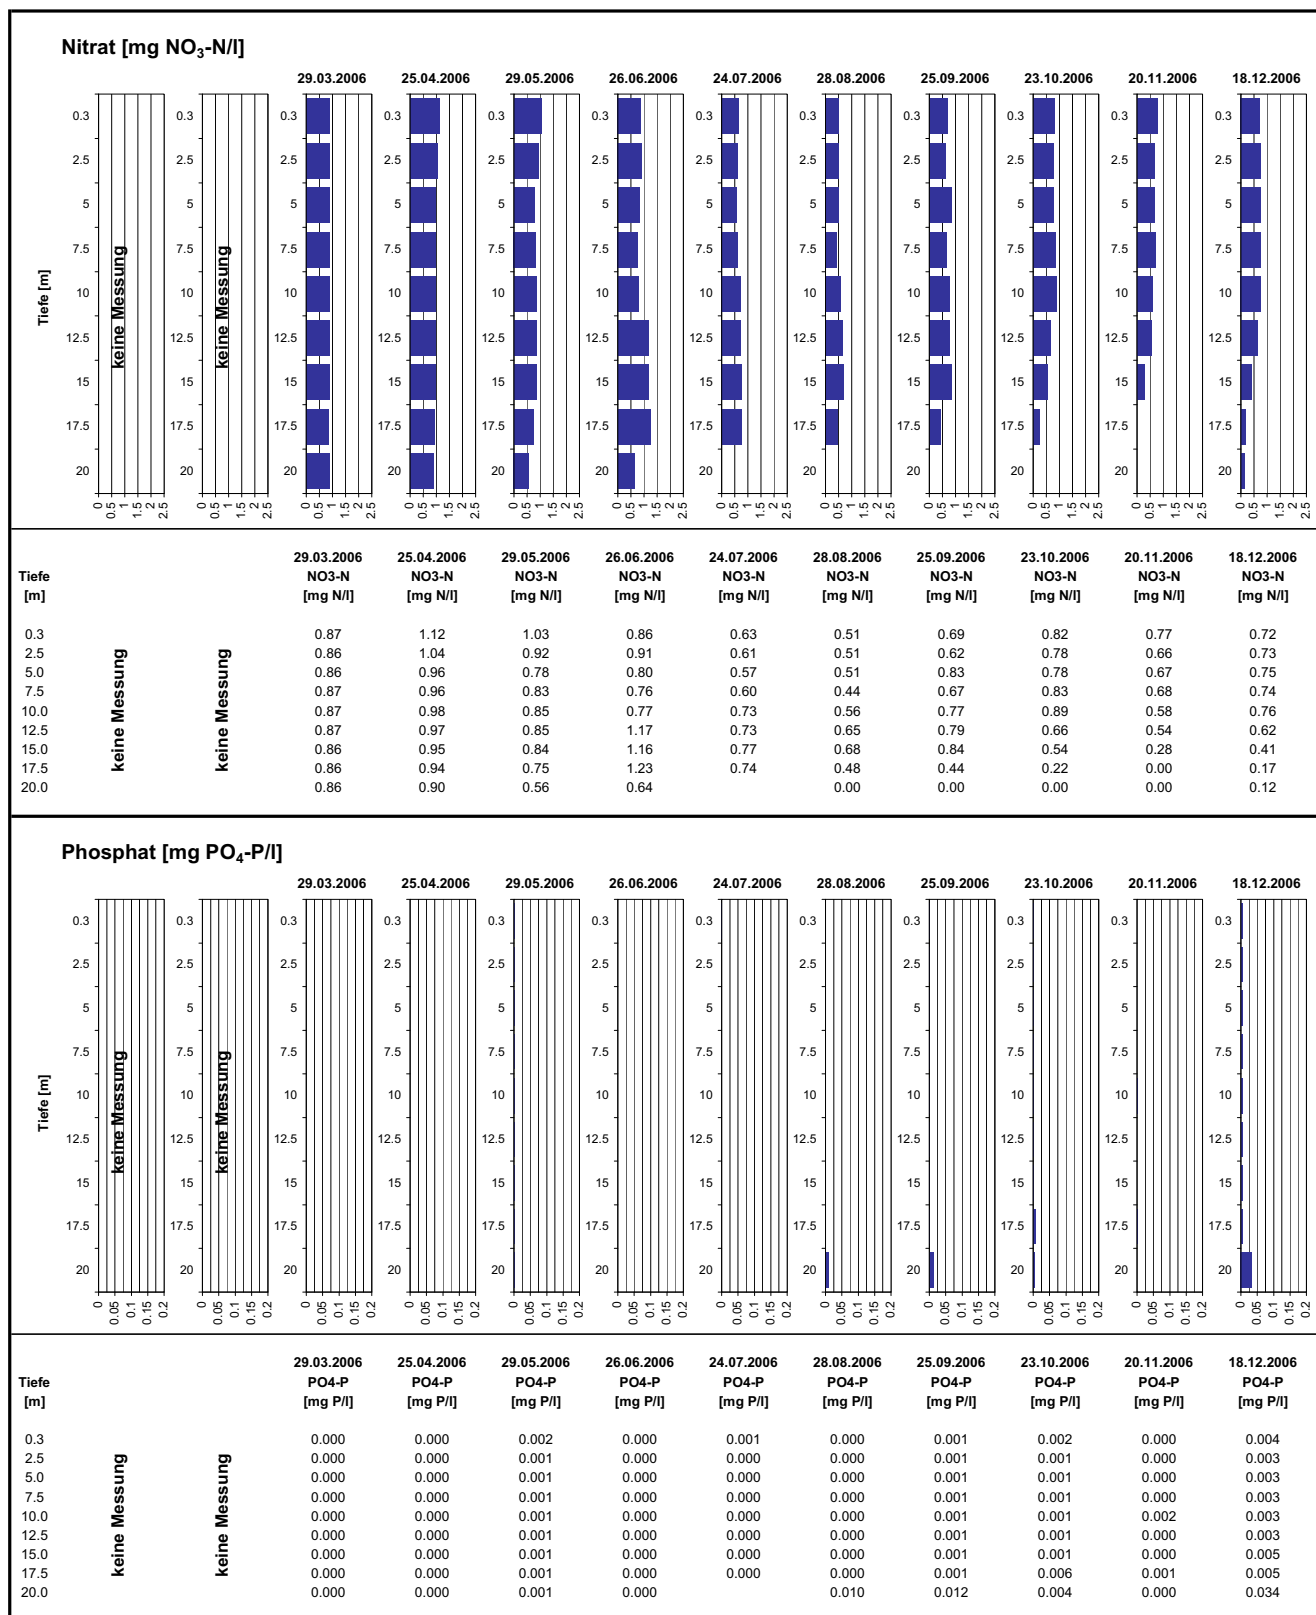

Tiefenprofile Türlerseersee 2006

Temperatur [°C]

Tiefe [m]	29.03.2006 Temp [°C]	25.04.2006 Temp [°C]	29.05.2006 Temp [°C]	26.06.2006 Temp [°C]	24.07.2006 Temp [°C]	28.08.2006 Temp [°C]	25.09.2006 Temp [°C]	23.10.2006 Temp [°C]	20.11.2006 Temp [°C]	18.12.2006 Temp [°C]		
0.3	keine Messung	keine Messung	3.5	13.8	15.7	23.5	26.2	18.5	19.1	14.9	9.8	6.5
2.5	keine Messung	keine Messung	3.6	9.9	15.8	22.2	25.9	18.5	19.0	14.9	9.8	6.5
5.0	keine Messung	keine Messung	3.6	6.1	8.8	12.5	15.1	17.6	17.4	14.7	9.8	6.5
7.5	keine Messung	keine Messung	3.6	5.5	6.6	7.0	8.8	9.8	10.5	10.0	9.8	6.5
10.0	keine Messung	keine Messung	3.6	5.4	5.7	5.8	6.5	7.0	7.5	7.3	7.4	6.5
12.5	keine Messung	keine Messung	3.6	5.0	5.3	5.4	5.8	5.9	6.1	5.9	6.0	6.3
15.0	keine Messung	keine Messung	3.6	5.0	5.1	5.1	5.3	5.4	5.6	5.5	5.4	5.5
17.5	keine Messung	keine Messung	3.6	4.9	4.9	5.0	5.1	5.2	5.3	5.2	5.3	5.3
20.0	keine Messung	keine Messung	3.6	4.9	4.9	5.0	5.0	5.0	5.1	5.1	5.2	5.2

Sauerstoff [mg O₂/l]

Tiefe [m]	29.03.2006 O2 [mg O ₂ /l]	25.04.2006 O2 [mg O ₂ /l]	29.05.2006 O2 [mg O ₂ /l]	26.06.2006 O2 [mg O ₂ /l]	24.07.2006 O2 [mg O ₂ /l]	28.08.2006 O2 [mg O ₂ /l]	25.09.2006 O2 [mg O ₂ /l]	23.10.2006 O2 [mg O ₂ /l]	20.11.2006 O2 [mg O ₂ /l]	18.12.2006 O2 [mg O ₂ /l]		
0.3	keine Messung	keine Messung	7.8	10.0	10.5	8.7	9.2	9.2	11.2	10.2	8.8	7.2
2.5	keine Messung	keine Messung	7.8	11.0	10.4	10.3	9.2	9.2	11.1	10.3	8.7	7.1
5.0	keine Messung	keine Messung	7.8	11.0	12.9	14.8	16.5	9.7	8.0	9.9	8.8	7.1
7.5	keine Messung	keine Messung	7.8	9.8	11.5	10.6	12.5	8.8	6.5	2.1	8.7	7.1
10.0	keine Messung	keine Messung	7.8	9.3	9.5	7.2	7.4	5.0	3.3	0.2	0.3	7.1
12.5	keine Messung	keine Messung	7.8	8.8	8.0	5.2	4.5	1.9	0.4	0.1	0.2	0.6
15.0	keine Messung	keine Messung	7.8	8.6	6.8	3.9	2.5	1.3	0.4	0.1	0.1	0.1
17.5	keine Messung	keine Messung	7.8	8.3	4.7	1.9	0.3	0.3	0.1	0.1	0.1	0.1
20.0	keine Messung	keine Messung	7.7	7.7	0.7	0.2	0.2	0.2	0.1	0.1	0.1	0.1

Tiefenprofile Türlerseer 2006

Tiefenprofile Türlersee 2006

Tiefenprofile Türlerseer 2006