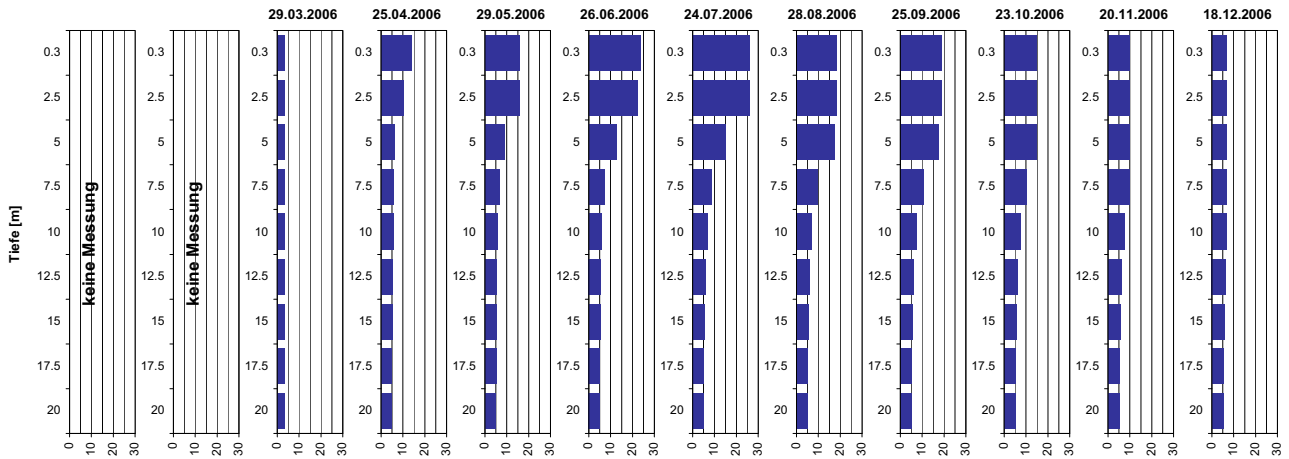

Tiefenprofile Türlerseersee 2006

Temperatur [°C]

Tiefe [m]	29.03.2006 Temp [°C]	25.04.2006 Temp [°C]	29.05.2006 Temp [°C]	26.06.2006 Temp [°C]	24.07.2006 Temp [°C]	28.08.2006 Temp [°C]	25.09.2006 Temp [°C]	23.10.2006 Temp [°C]	20.11.2006 Temp [°C]	18.12.2006 Temp [°C]		
0.3	keine Messung	keine Messung	3.5	13.8	15.7	23.5	26.2	18.5	19.1	14.9	9.8	6.5
2.5	keine Messung	keine Messung	3.6	9.9	15.8	22.2	25.9	18.5	19.0	14.9	9.8	6.5
5.0	keine Messung	keine Messung	3.6	6.1	8.8	12.5	15.1	17.6	17.4	14.7	9.8	6.5
7.5	keine Messung	keine Messung	3.6	5.5	6.6	7.0	8.8	9.8	10.5	10.0	9.8	6.5
10.0	keine Messung	keine Messung	3.6	5.4	5.7	5.8	6.5	7.0	7.5	7.3	7.4	6.5
12.5	keine Messung	keine Messung	3.6	5.0	5.3	5.4	5.8	5.9	6.1	5.9	6.0	6.3
15.0	keine Messung	keine Messung	3.6	5.0	5.1	5.1	5.3	5.4	5.6	5.5	5.4	5.5
17.5	keine Messung	keine Messung	3.6	4.9	4.9	5.0	5.1	5.2	5.3	5.2	5.3	5.3
20.0	keine Messung	keine Messung	3.6	4.9	4.9	5.0	5.0	5.0	5.1	5.1	5.2	5.2

Sauerstoff [mg O₂/l]

Tiefe [m]	29.03.2006 O2 [mg O ₂ /l]	25.04.2006 O2 [mg O ₂ /l]	29.05.2006 O2 [mg O ₂ /l]	26.06.2006 O2 [mg O ₂ /l]	24.07.2006 O2 [mg O ₂ /l]	28.08.2006 O2 [mg O ₂ /l]	25.09.2006 O2 [mg O ₂ /l]	23.10.2006 O2 [mg O ₂ /l]	20.11.2006 O2 [mg O ₂ /l]	18.12.2006 O2 [mg O ₂ /l]		
0.3	keine Messung	keine Messung	7.8	10.0	10.5	8.7	9.2	9.2	11.2	10.2	8.8	7.2
2.5	keine Messung	keine Messung	7.8	11.0	10.4	10.3	9.2	9.2	11.1	10.3	8.7	7.1
5.0	keine Messung	keine Messung	7.8	11.0	12.9	14.8	16.5	9.7	8.0	9.9	8.8	7.1
7.5	keine Messung	keine Messung	7.8	9.8	11.5	10.6	12.5	8.8	6.5	2.1	8.7	7.1
10.0	keine Messung	keine Messung	7.8	9.3	9.5	7.2	7.4	5.0	3.3	0.2	0.3	7.1
12.5	keine Messung	keine Messung	7.8	8.8	8.0	5.2	4.5	1.9	0.4	0.1	0.2	0.6
15.0	keine Messung	keine Messung	7.8	8.6	6.8	3.9	2.5	1.3	0.4	0.1	0.1	0.1
17.5	keine Messung	keine Messung	7.8	8.3	4.7	1.9	0.3	0.3	0.1	0.1	0.1	0.1
20.0	keine Messung	keine Messung	7.7	7.7	0.7	0.2	0.2	0.2	0.1	0.1	0.1	0.1

Tiefenprofile Türlerseer 2006

Tiefenprofile Türlersee 2006

Tiefenprofile Türlerseer 2006