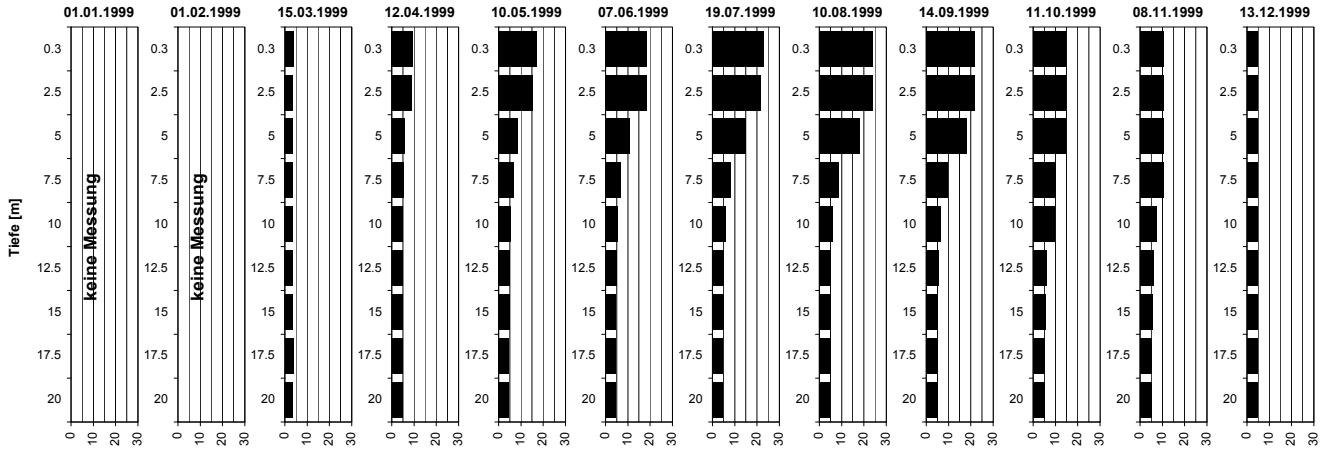

Tiefenprofile Türlerseer 1999

Temperatur [°C]

Tiefe [m]	01.01.1999 Temp [°C]	01.02.1999 Temp [°C]	15.03.1999 Temp [°C]	12.04.1999 Temp [°C]	10.05.1999 Temp [°C]	07.06.1999 Temp [°C]	19.07.1999 Temp [°C]	10.08.1999 Temp [°C]	14.09.1999 Temp [°C]	11.10.1999 Temp [°C]	08.11.1999 Temp [°C]	13.12.1999 Temp [°C]
0.3	keine Messung	keine Messung	3.6	9.4	17.0	18.4	22.8	23.7	21.8	14.3	10.3	4.4
2.5	keine Messung	keine Messung	3.5	8.7	15.2	18.3	21.8	23.7	21.6	14.3	10.3	4.4
5.0	keine Messung	keine Messung	3.5	5.6	8.6	10.9	15.0	18.2	17.8	14.3	10.2	4.4
7.5	keine Messung	keine Messung	3.5	5.1	6.4	6.8	8.0	8.6	9.4	9.9	10.2	4.4
10.0	keine Messung	keine Messung	3.5	4.8	5.3	5.5	5.8	5.9	6.5	9.6	7.2	4.4
12.5	keine Messung	keine Messung	3.5	4.7	4.9	4.9	5.2	5.2	5.5	5.7	5.9	4.4
15.0	keine Messung	keine Messung	3.5	4.6	4.7	4.8	4.9	4.9	5.1	5.3	5.3	4.4
17.5	keine Messung	keine Messung	3.6	4.6	4.6	4.7	4.8	4.9	5.0	5.0	5.1	4.4
20.0	keine Messung	keine Messung	3.5	4.6	4.6	4.7	4.8	4.8	4.9	4.9	5.0	4.4