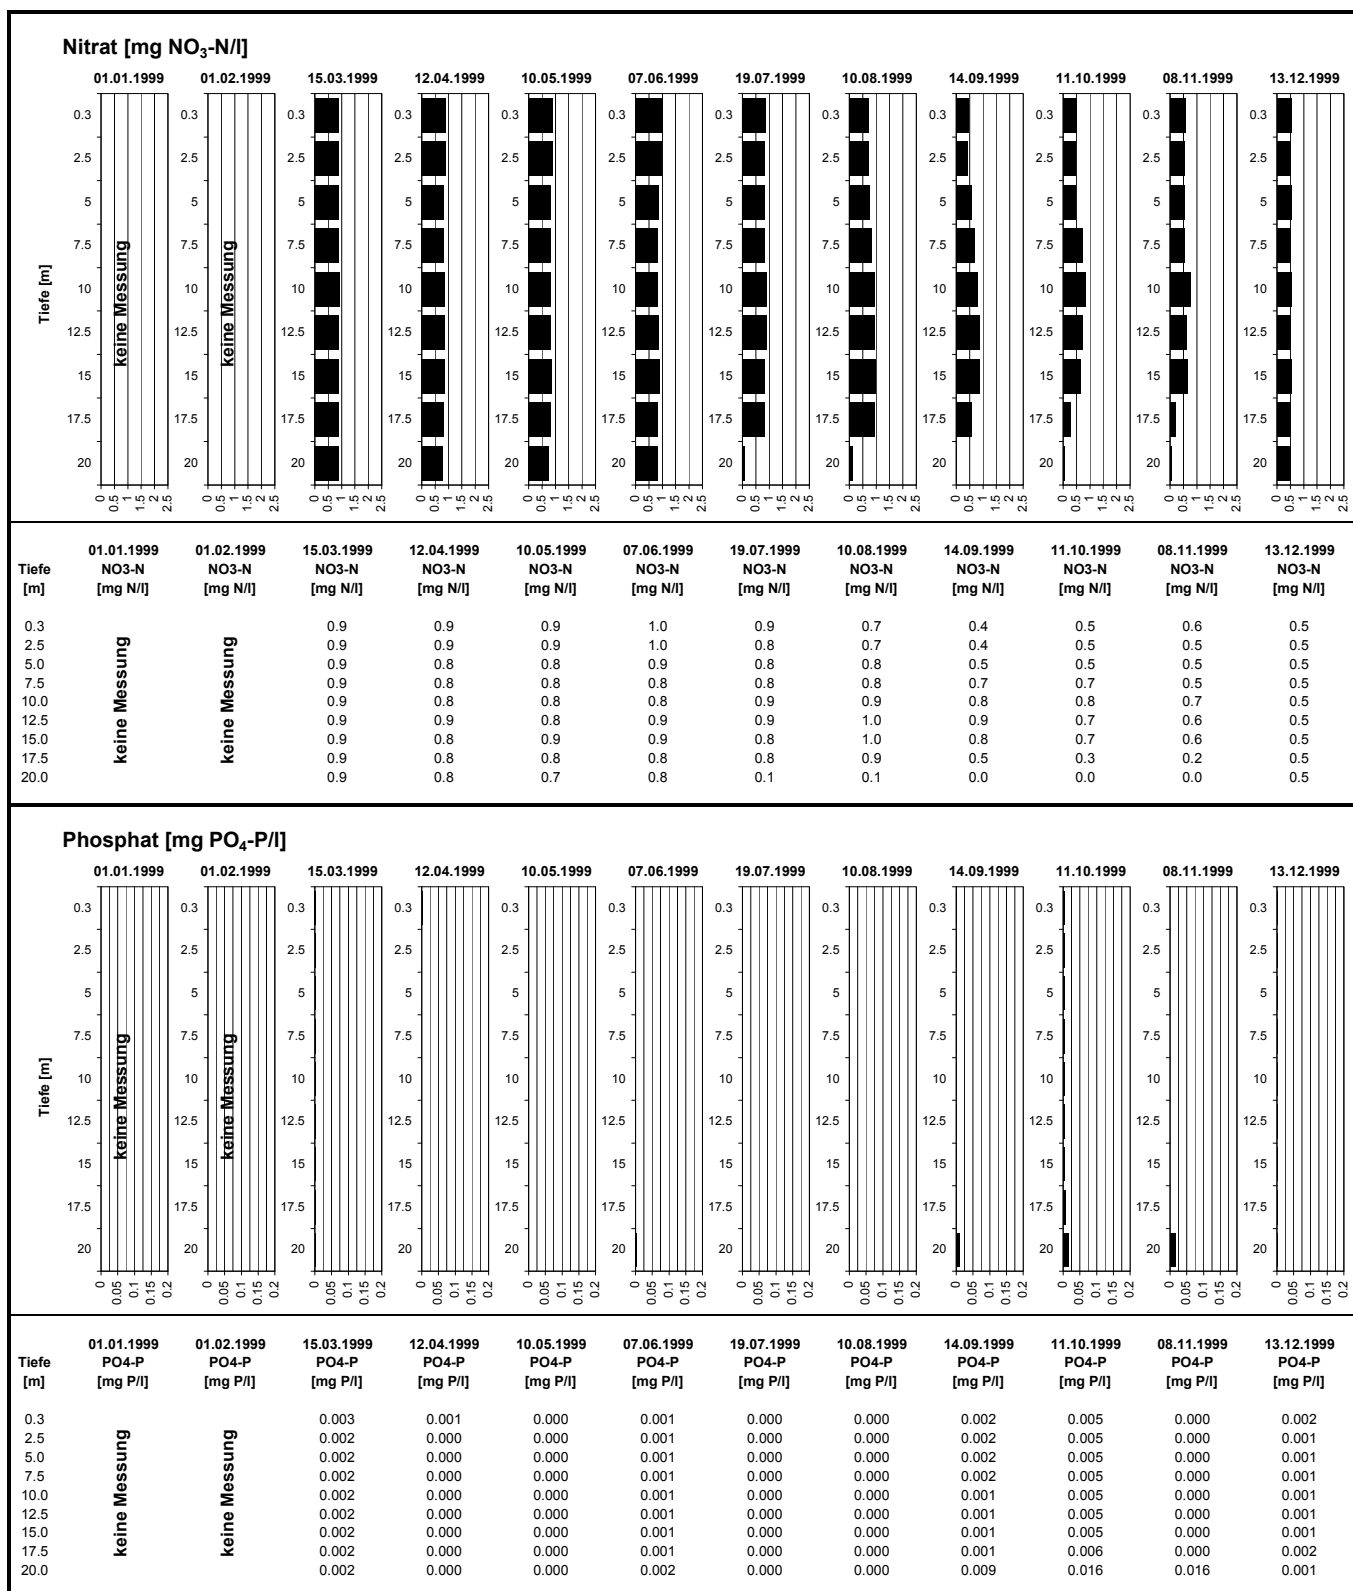

Tiefenprofile Türlersee 1999