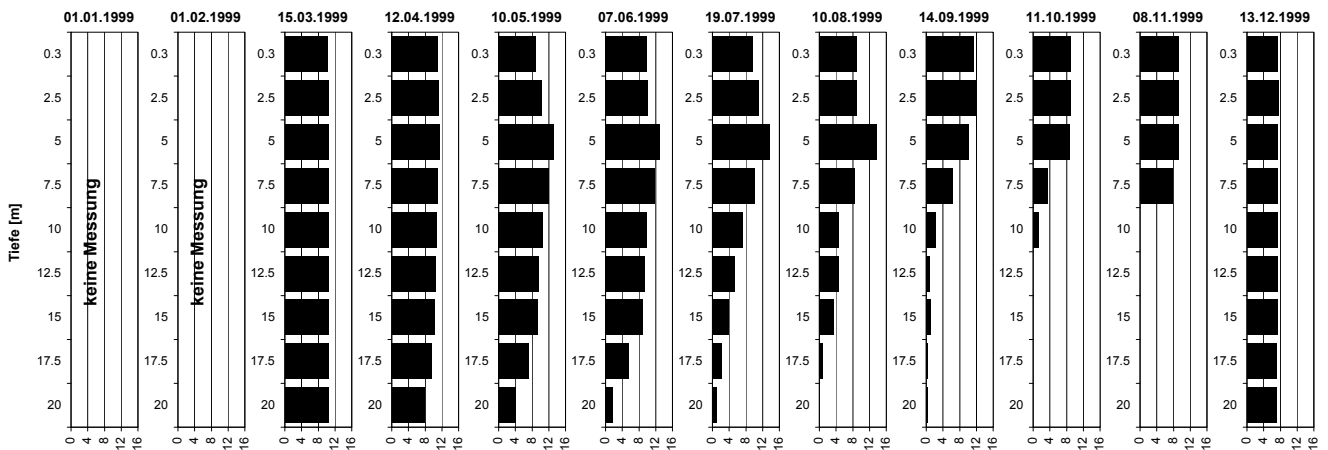

Sauerstoff [mg O₂/l]

Tiefe [m]	01.01.1999 O2 [mg O₂/l]	01.02.1999 O2 [mg O₂/l]	15.03.1999 O2 [mg O₂/l]	12.04.1999 O2 [mg O₂/l]	10.05.1999 O2 [mg O₂/l]	07.06.1999 O2 [mg O₂/l]	19.07.1999 O2 [mg O₂/l]	10.08.1999 O2 [mg O₂/l]	14.09.1999 O2 [mg O₂/l]	11.10.1999 O2 [mg O₂/l]	08.11.1999 O2 [mg O₂/l]	13.12.1999 O2 [mg O₂/l]
0.3	keine Messung	keine Messung	10.2	11.0	8.8	9.9	9.7	8.8	11.3	8.8	9.1	7.3
2.5	keine Messung	keine Messung	10.3	11.2	10.3	10.0	11.0	8.9	11.8	8.8	9.0	7.5
5.0	keine Messung	keine Messung	10.3	11.5	13.1	12.9	13.7	13.8	10.2	8.7	9.1	7.3
7.5	keine Messung	keine Messung	10.4	11.0	11.9	11.6	10.1	8.4	6.2	3.4	7.8	7.3
10.0	keine Messung	keine Messung	10.3	10.7	10.5	9.7	7.3	4.6	2.3	1.3	0.0	7.2
12.5	keine Messung	keine Messung	10.3	10.5	9.6	9.4	5.3	4.7	0.8	0.0	0.0	7.2
15.0	keine Messung	keine Messung	10.3	10.2	9.2	8.8	3.8	3.3	1.0	0.0	0.0	7.2
17.5	keine Messung	keine Messung	10.3	9.6	7.2	5.6	2.2	0.7	0.2	0.0	0.0	6.9
20.0	keine Messung	keine Messung	10.3	7.8	4.0	1.7	1.1	0.0	0.2	0.0	0.0	7.0