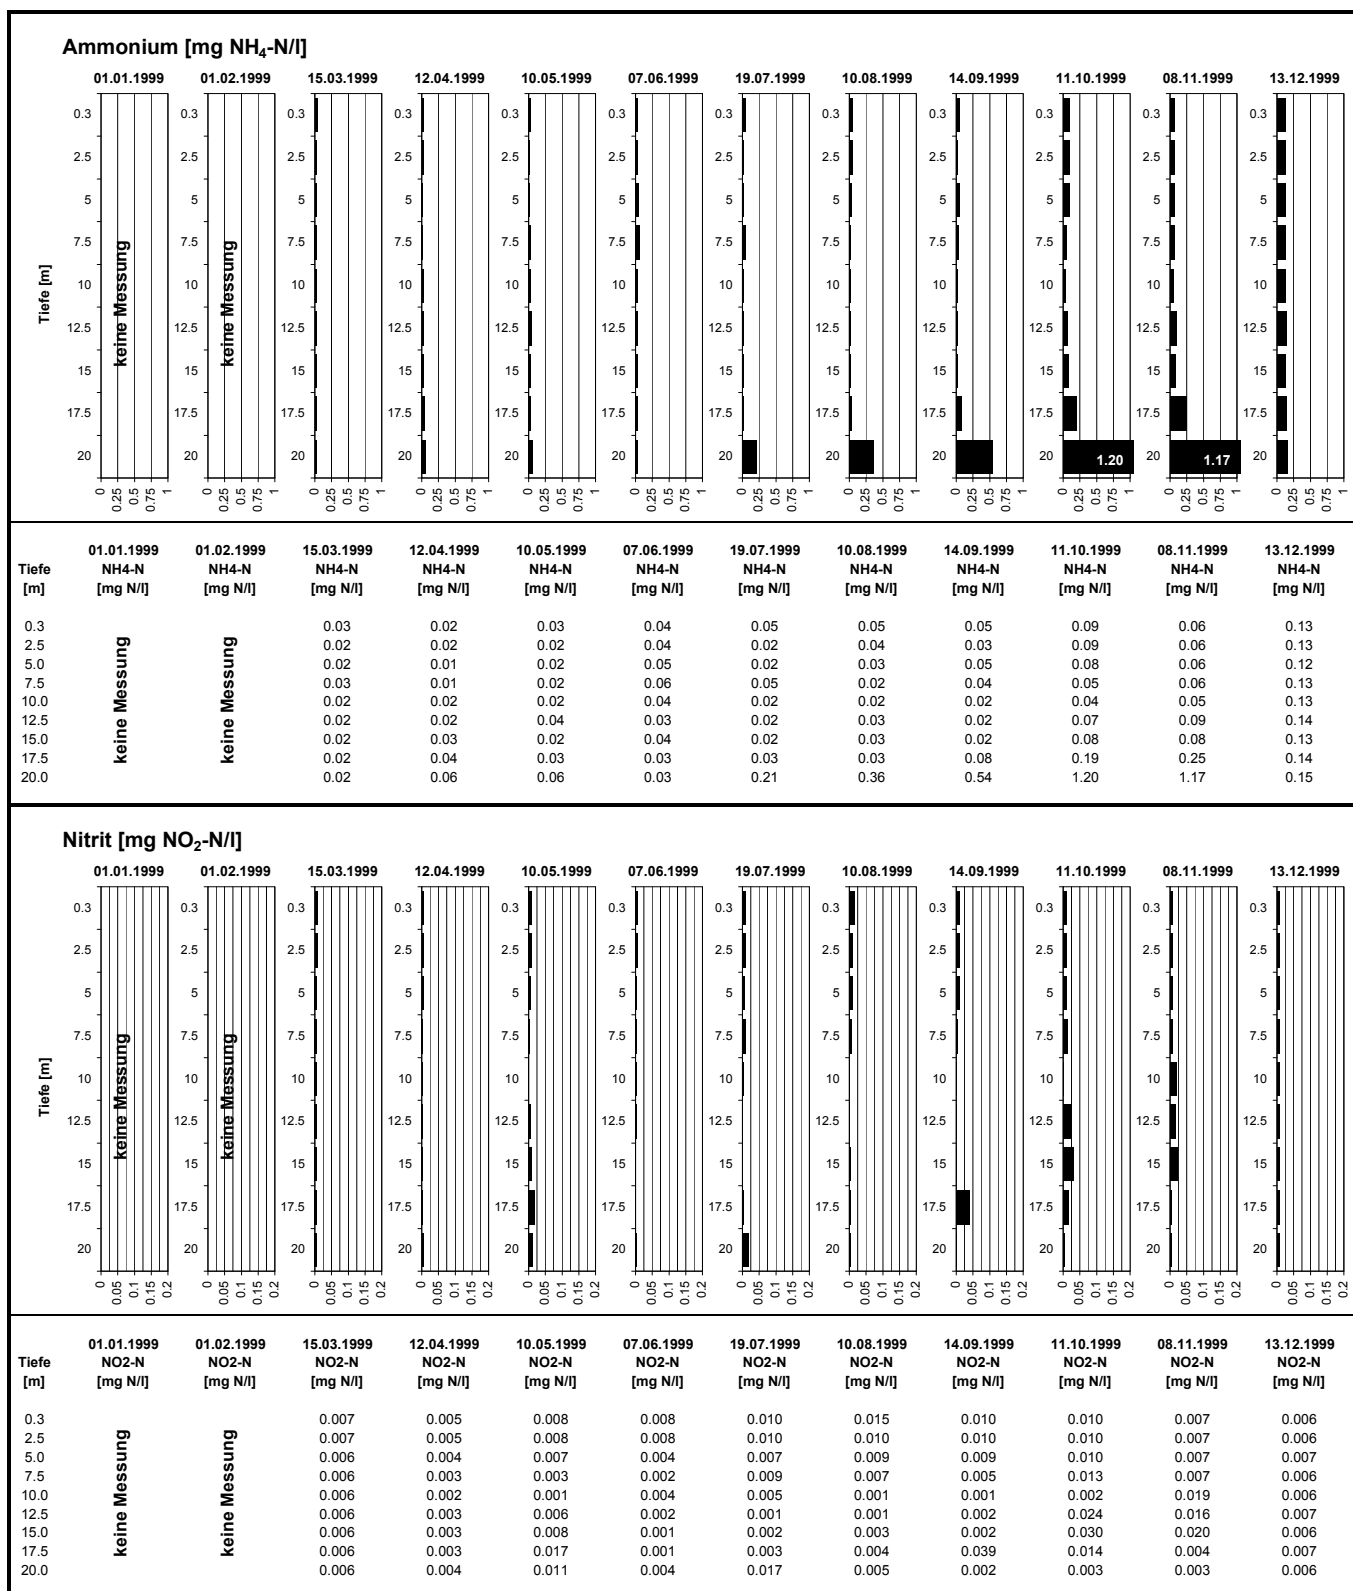

Tiefenprofile Türlersee 1999