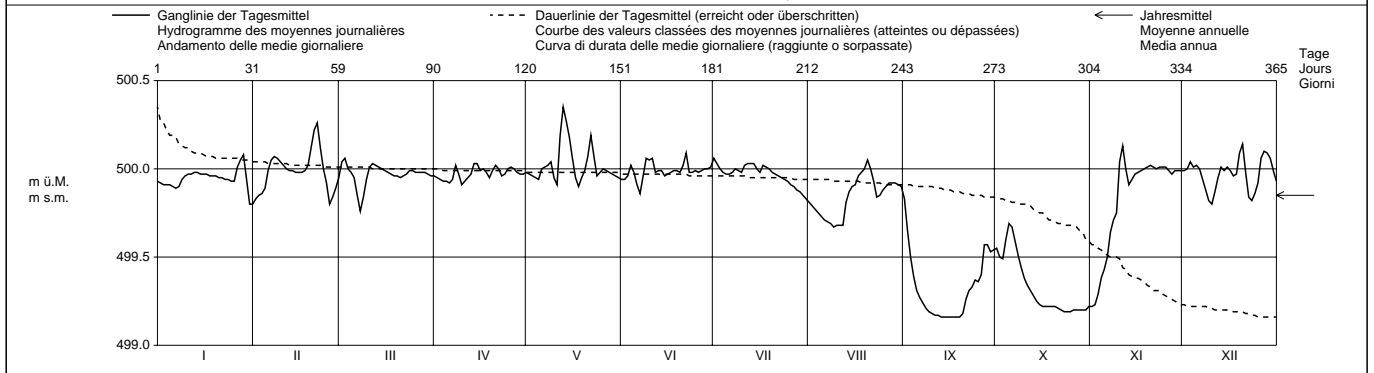

Monatsmittel Moyenne mensuelle Media mensile	499.95	499.98	499.97	499.97	500.02 +	499.99	499.97	499.84	499.32 -	499.33	499.84	499.97	m ü.M. m s.m.

Maximum / Massimo (Spitze / Pointe / Punta) Datum / Date / Data	500.13 29.	500.29 22.	500.08 2., 3.	500.04 8.	500.41 + 13.	500.11 22.	500.07 1.	500.08 20.	499.89 1.	499.70 - 5.	500.18 11.	500.17 20.	m ü.M. m s.m.

Minimum / Minimo (Momentan / momen- tané / momentaneo)	499.76 31.	499.77 26.	499.74 8.	499.90 + 10.	499.87 18.	499.85 7.	499.82 31.	499.67 9.	499.16 - 13.,14.	499.19 26.	499.22 1.	499.78 10.	m ü.M. m s.m.

Jahresmittel / Moyenne annuelle / Media annua 499.85 m ü.M.
m s.m.

Periode / Période / Periodo 1981 - 1999 (19 Jahre / années / anni)

Monatsmittel Moyenne mensuelle Media mensile	499.91	499.91	499.96 +	499.95	499.95	499.93	499.89	499.84	499.46	499.45 -	499.74	499.93	m ü.M. m s.m.
Maximum / Massimo (Spitze / Pointe / Punta) Jahr / Année / Anno	500.28 1986	500.30 1990	500.26 1988	500.27 1986	500.41 + 1999	500.30 1988	500.23 1993	500.34 1984	500.19 - 1998	500.26 1992	500.20 1983	500.33 1995	m ü.M. m s.m. Dat.
Minimum / Minimo (Momentan / momen- tané / momentaneo)	499.31 1982	499.39 1982	499.40 1982	499.61 1982	499.64 + 1992	499.57 1989	499.53 1983	499.23 1983	499.16 - 1999	499.16 - 1995	499.18 1995	499.30 1997	m ü.M. m s.m. Dat.
Grösstes Jahresmittel Moyenne annuelle la plus grande La più grande media annua	499.89 (1986)		m ü.M. m s.m.		Mittlerer Wasserstand Niveau d'eau moyen Livello d'acqua medio		499.83	m ü.M. m s.m.		Kleinstes Jahresmittel Moyenne annuelle la plus petite La più piccola media annua		499.72 (1997)	m ü.M. m s.m.

Dauer der Wasserstände (erreicht oder überschritten) / Niveaux d'eau classés (atteints ou dépassés) / Durata dei livelli d'acqua (raggiunte o sorpassate)

Tage / Jours / Giorni	1	3	6	9	18	36	55	73	91	114	137	160	
1999	500.35	500.26	500.19	500.13	500.07	500.04	500.02	500.00	500.00	499.99	499.98	499.97	m ü.M. m s.m.
1981 - 1999	500.23	500.19	500.15	500.13	500.09	500.05	500.03	500.01	499.99	499.97	499.96	499.94	m ü.M. m s.m.
Tage / Jours / Giorni	182	205	228	251	274	292	310	329	347	356	362	365	
1999	499.96	499.95	499.93	499.90	499.83	499.71	499.51	499.28	499.20	499.18	499.16	499.16	m ü.M. m s.m.
1981 - 1999	499.92	499.89	499.85	499.79	499.72	499.64	499.54	499.39	499.30	499.24	499.20	499.16	m ü.M. m s.m.

Pegelnullpunkt bei 497.85 m ü.M.