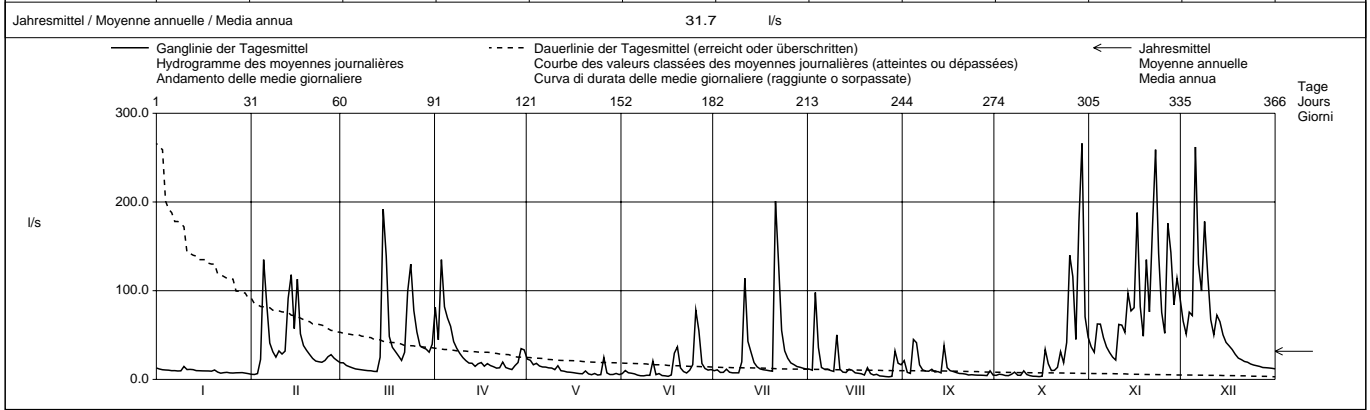

1992	Jan./Janv. Genn.	Feb./Févr. Febbr.	März/Mars Marzo	April/Avril Aprile	Mai/Mai Maggio	Juni/Juin Giugno	Juli/Juillet Luglio	Aug./Août Agosto	Sept./Sept. Sett.	Okt./Oct. Ott.	Nov./Nov. Nov.	Dez./Déc. Dic.	
1	12.9	5.76	18.8	81.3	22.9	6.54	9.81	11.6	21.2	4.54	36.7	65.7	1
2	11.7	5.56	18.7	44.6	21.6	10.0	10.8	10.4	7.93	5.84	30.6	51.0	2
3	10.9	6.53	15.7	135	16.5	7.48	7.85	98.0	6.78	5.38	62.5	75.8	3
4	10.6	22.5	14.3	81.8	18.1	6.96	7.97	36.0	45.0	4.35	62.3	72.0	4
5	10.4	135	13.0	69.1	15.1	6.25	11.5	13.4	41.4	4.23	47.1	262	5
6	9.84	85.4	11.8	59.9	14.0	4.84	8.08	11.5	16.4	5.78	36.6	130	6
7	9.89	41.0	11.3	42.6	13.9	4.10	7.40	11.6	10.8	8.16	30.3	99.6	7
8	9.49	31.2	10.8	35.1	13.0	4.02	7.40	10.0	9.41	4.75	25.1	178	8
9	9.64	25.1	10.3	29.3	12.8	4.65	7.40	9.02	9.24	4.58	21.8	119	9
10	14.6	32.1	9.87	24.6	11.0	4.58	19.8	50.2	11.4	9.65	62.0	67.4	10
11	11.1	28.6	9.74	21.1	15.4	20.8	114	11.6	8.35	5.46	61.2	50.2	11
12	11.3	31.9	9.05	18.4	9.80	5.35	42.9	8.21	8.80	4.26	53.1	72.4	12
13	11.0	91.4	8.89	18.2	9.27	6.57	30.8	7.76	7.34	3.56	97.3	65.1	13
14	9.89	118	25.0	14.7	8.32	4.35	19.0	11.5	38.1	3.47	77.2	50.3	14
15	9.78	57.2	192	17.7	8.07	4.03	14.2	10.3	13.2	3.13	80.8	41.7	15
16	9.62	113	139	19.0	7.63	3.47	11.8	7.39	9.84	3.58	188	37.8	16
17	9.55	51.4	48.4	14.9	7.05	4.96	10.9	6.91	8.89	33.7	82.2	33.7	17
18	9.50	38.2	36.2	17.8	6.55	29.6	10.4	6.35	7.68	17.6	48.7	28.3	18
19	9.28	32.8	31.4	15.6	6.35	36.7	9.75	4.93	6.67	10.0	135	24.0	19
20	10.6	28.1	26.5	14.3	9.49	13.0	9.23	13.2	6.51	10.2	76.1	22.3	20
21	8.26	23.6	21.4	12.7	6.24	8.83	201	6.58	5.99	13.6	172	20.2	21
22	7.01	20.7	30.6	13.1	5.29	7.24	131	4.95	4.96	31.3	259	19.4	22
23	7.61	19.9	99.3	19.5	6.66	10.3	55.2	5.74	5.29	18.8	142	17.4	23
24	7.96	19.3	130	13.4	4.92	16.6	32.2	3.91	4.95	41.6	75.5	16.2	24
25	7.33	21.3	77.7	12.1	5.37	78.0	23.8	3.63	4.77	140	52.0	15.4	25
26	7.18	25.6	53.5	11.1	24.7	55.0	18.6	3.17	4.74	116	55.0	14.6	26
27	7.45	27.9	38.0	15.5	7.30	17.9	16.7	2.90	4.57	45.1	143	13.4	27
28	7.53	23.9	35.7	19.0	5.49	12.3	14.5	3.50	4.29	178	84.2	13.2	28
29	7.66	21.2	34.2	34.7	5.54	10.5	13.7	32.1	9.68	266	114	12.9	29
30	7.09	30.7	33.3	33.3	6.71	11.1	12.6	18.2	4.89	70.6	91.3	12.5	30
31	6.50	39.7	39.7	39.7	5.46	11.7	11.7	16.5	47.5	47.5	11.9	11.9	31
Monatsmittel Moyenne mensuelle Media mensile	9.46	40.8	40.4	32.0	10.7	13.9	29.1	14.6	11.6	36.2	87.5	55.3	l/s
Maximum / Massimo (Spitze / Pointe / Punta) Datum / Date / Data	25.0	230	500	400	400	420	5480	3690	560	810	640	490	l/s
	10.	13.	23.	29.	26.	25.	21.	3.	14.	29.	21.	5.	
Jahresmittel / Moyenne annuelle / Media annua	31.7												l/s

Periode / Période / Periodo	1991 - 1992 (2 Jahre / années / anni)													
Monatsmittel Moyenne mensuelle Media mensili	34.9	27.5	35.4	30.1	38.9	40.5	21.6	9.55	11.4	20.8	63.3	40.3	l/s	
Maximum / Massimo (Spitze / Pointe / Punta) Jahr / Année / Anno	400	230	500	2490	1300	3430	5480	3690	2050	810	640	490	l/s Dat.	
	1991	1992	1992	1991	1991	1991	1992	1992	1991	1992	1992	1992		
Minimum / Minimo (Tagesmittel / Moyenne journ. / Media giornal.)	6.50	5.56	8.89	10.0	4.92	3.47	5.20	1.25	1.16	3.13	4.13	6.23	l/s Dat.	
	1992	1992	1992	1992	1992	1992	1991	1991	1991	1992	1991	1991		
Grösstes Jahresmittel Moyenne annuelle la plus grande La più grande media annua	31.7 (1992)			l/s	Mittlerer Abfluss Débit moyen Portata media			31.2	l/s	Kleinstes Jahresmittel Moyenne annuelle la plus petite La più piccola media annua			30.6 (1991)	l/s

Dauer der Abflüsse (erreicht oder überschritten) / Débits classés (atteints ou dépassés) / Durata delle portate (raggiunte o sorpassate)	1	3	6	9	18	36	55	73	91	114	137	160	
1992	266	259	188	176	131	81.8	61.2	45.0	35.7	28.3	21.1	17.6	l/s
1991 - 1992	399	259	198	176	123	77.2	52.3	40.9	33.6	26.7	20.8	17.4	l/s
Tage / Jours / Giorni	182	205	228	251	274	292	310	329	347	356	362	365	
1992	14.0	11.8	10.6	9.68	8.16	7.39	6.54	5.37	4.57	4.02	3.47	3.13	l/s
1991 - 1992	14.8	12.7	10.6	9.50	7.68	6.68	5.49	4.41	3.47	2.03	1.48	1.19	l/s