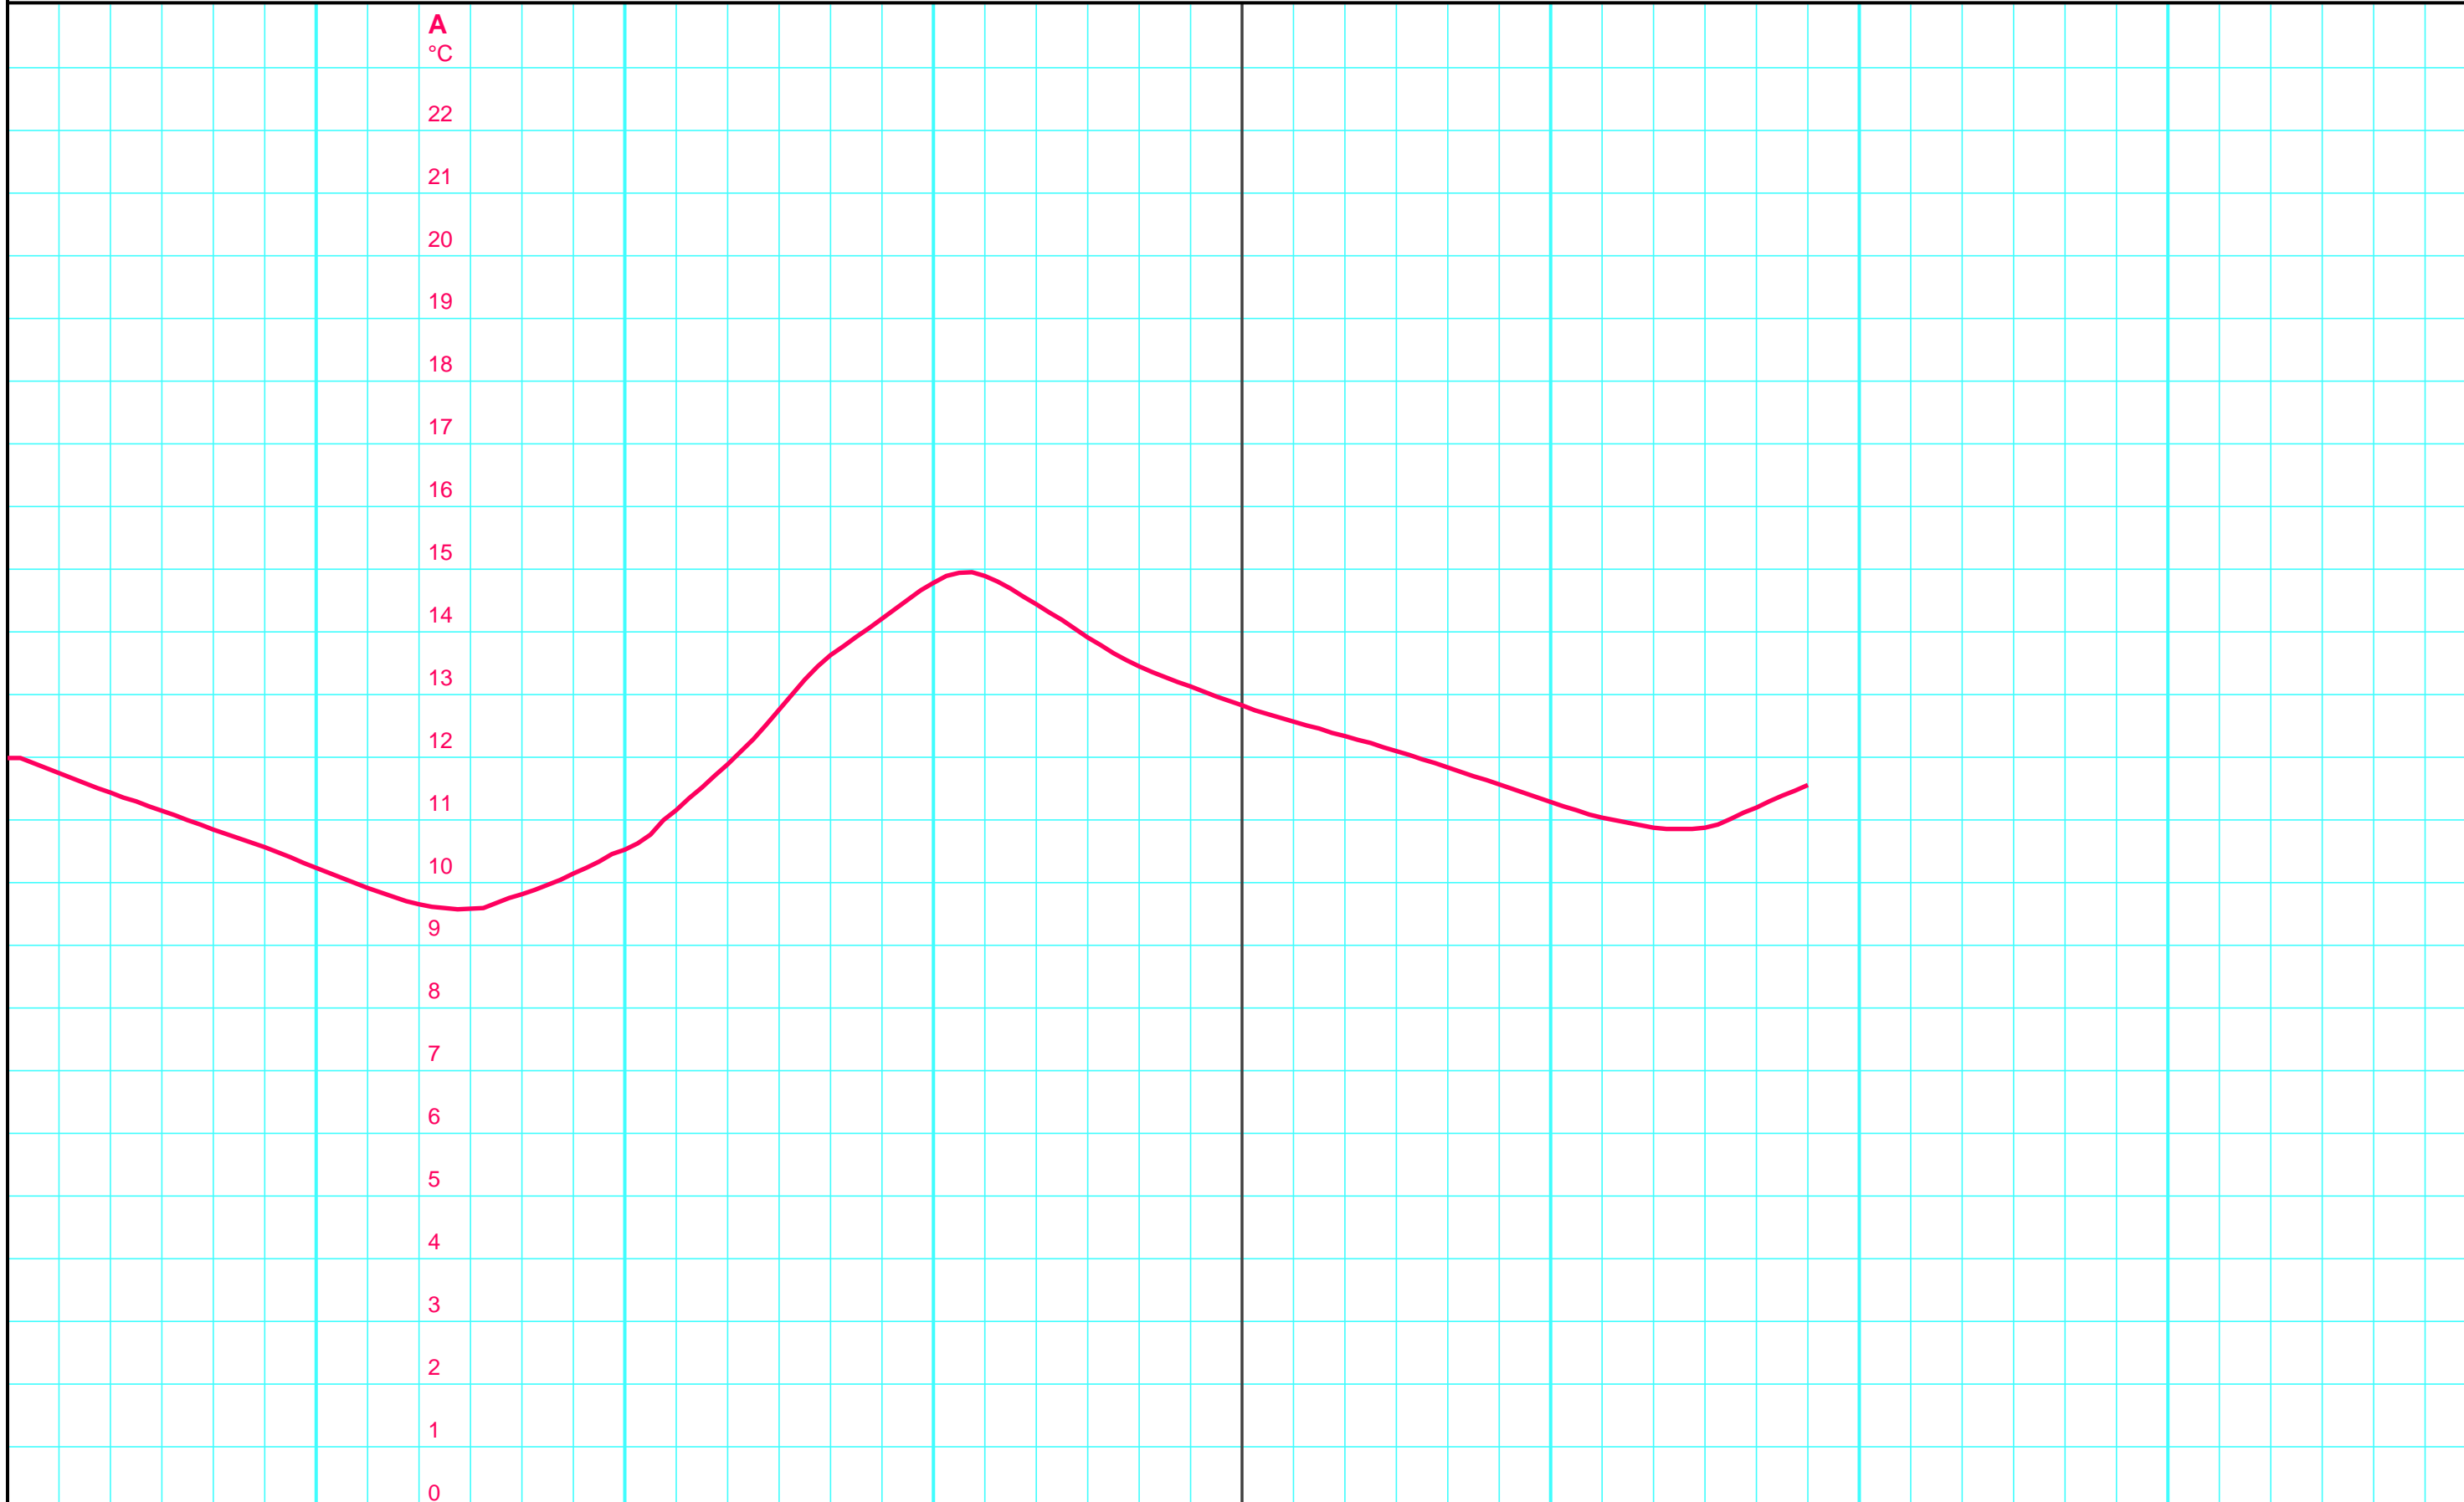

Fr 1. Mai 2026

Sa 2. Mai 2026

6:00

12:00

18:00

24:00

6:00

12:00

18:00

A
°C
22
21
20
19
18
17
16
15
14
13
12
11
10
9
8
7
6
5
4
3
2
1
0

AWEL Amt für Abfall, Wasser, Energie und Luft
8090 Zürich

A — Wassertemperatur °C

Das AWEL (resp. BAFU) übernimmt keinerlei Gewähr für die Richtigkeit der hier publizierten ungeprüften Rohdaten.

Kleinere Lücken sind nicht dargestellt.
Autom. Umschaltung zwischen Sommer-/Winterzeit!

Kempt-Winterthur (ZH 581)
Prov. Wassertemperaturganglinie
des letzten Tages

02.05.2026

HydroPRO Grafik