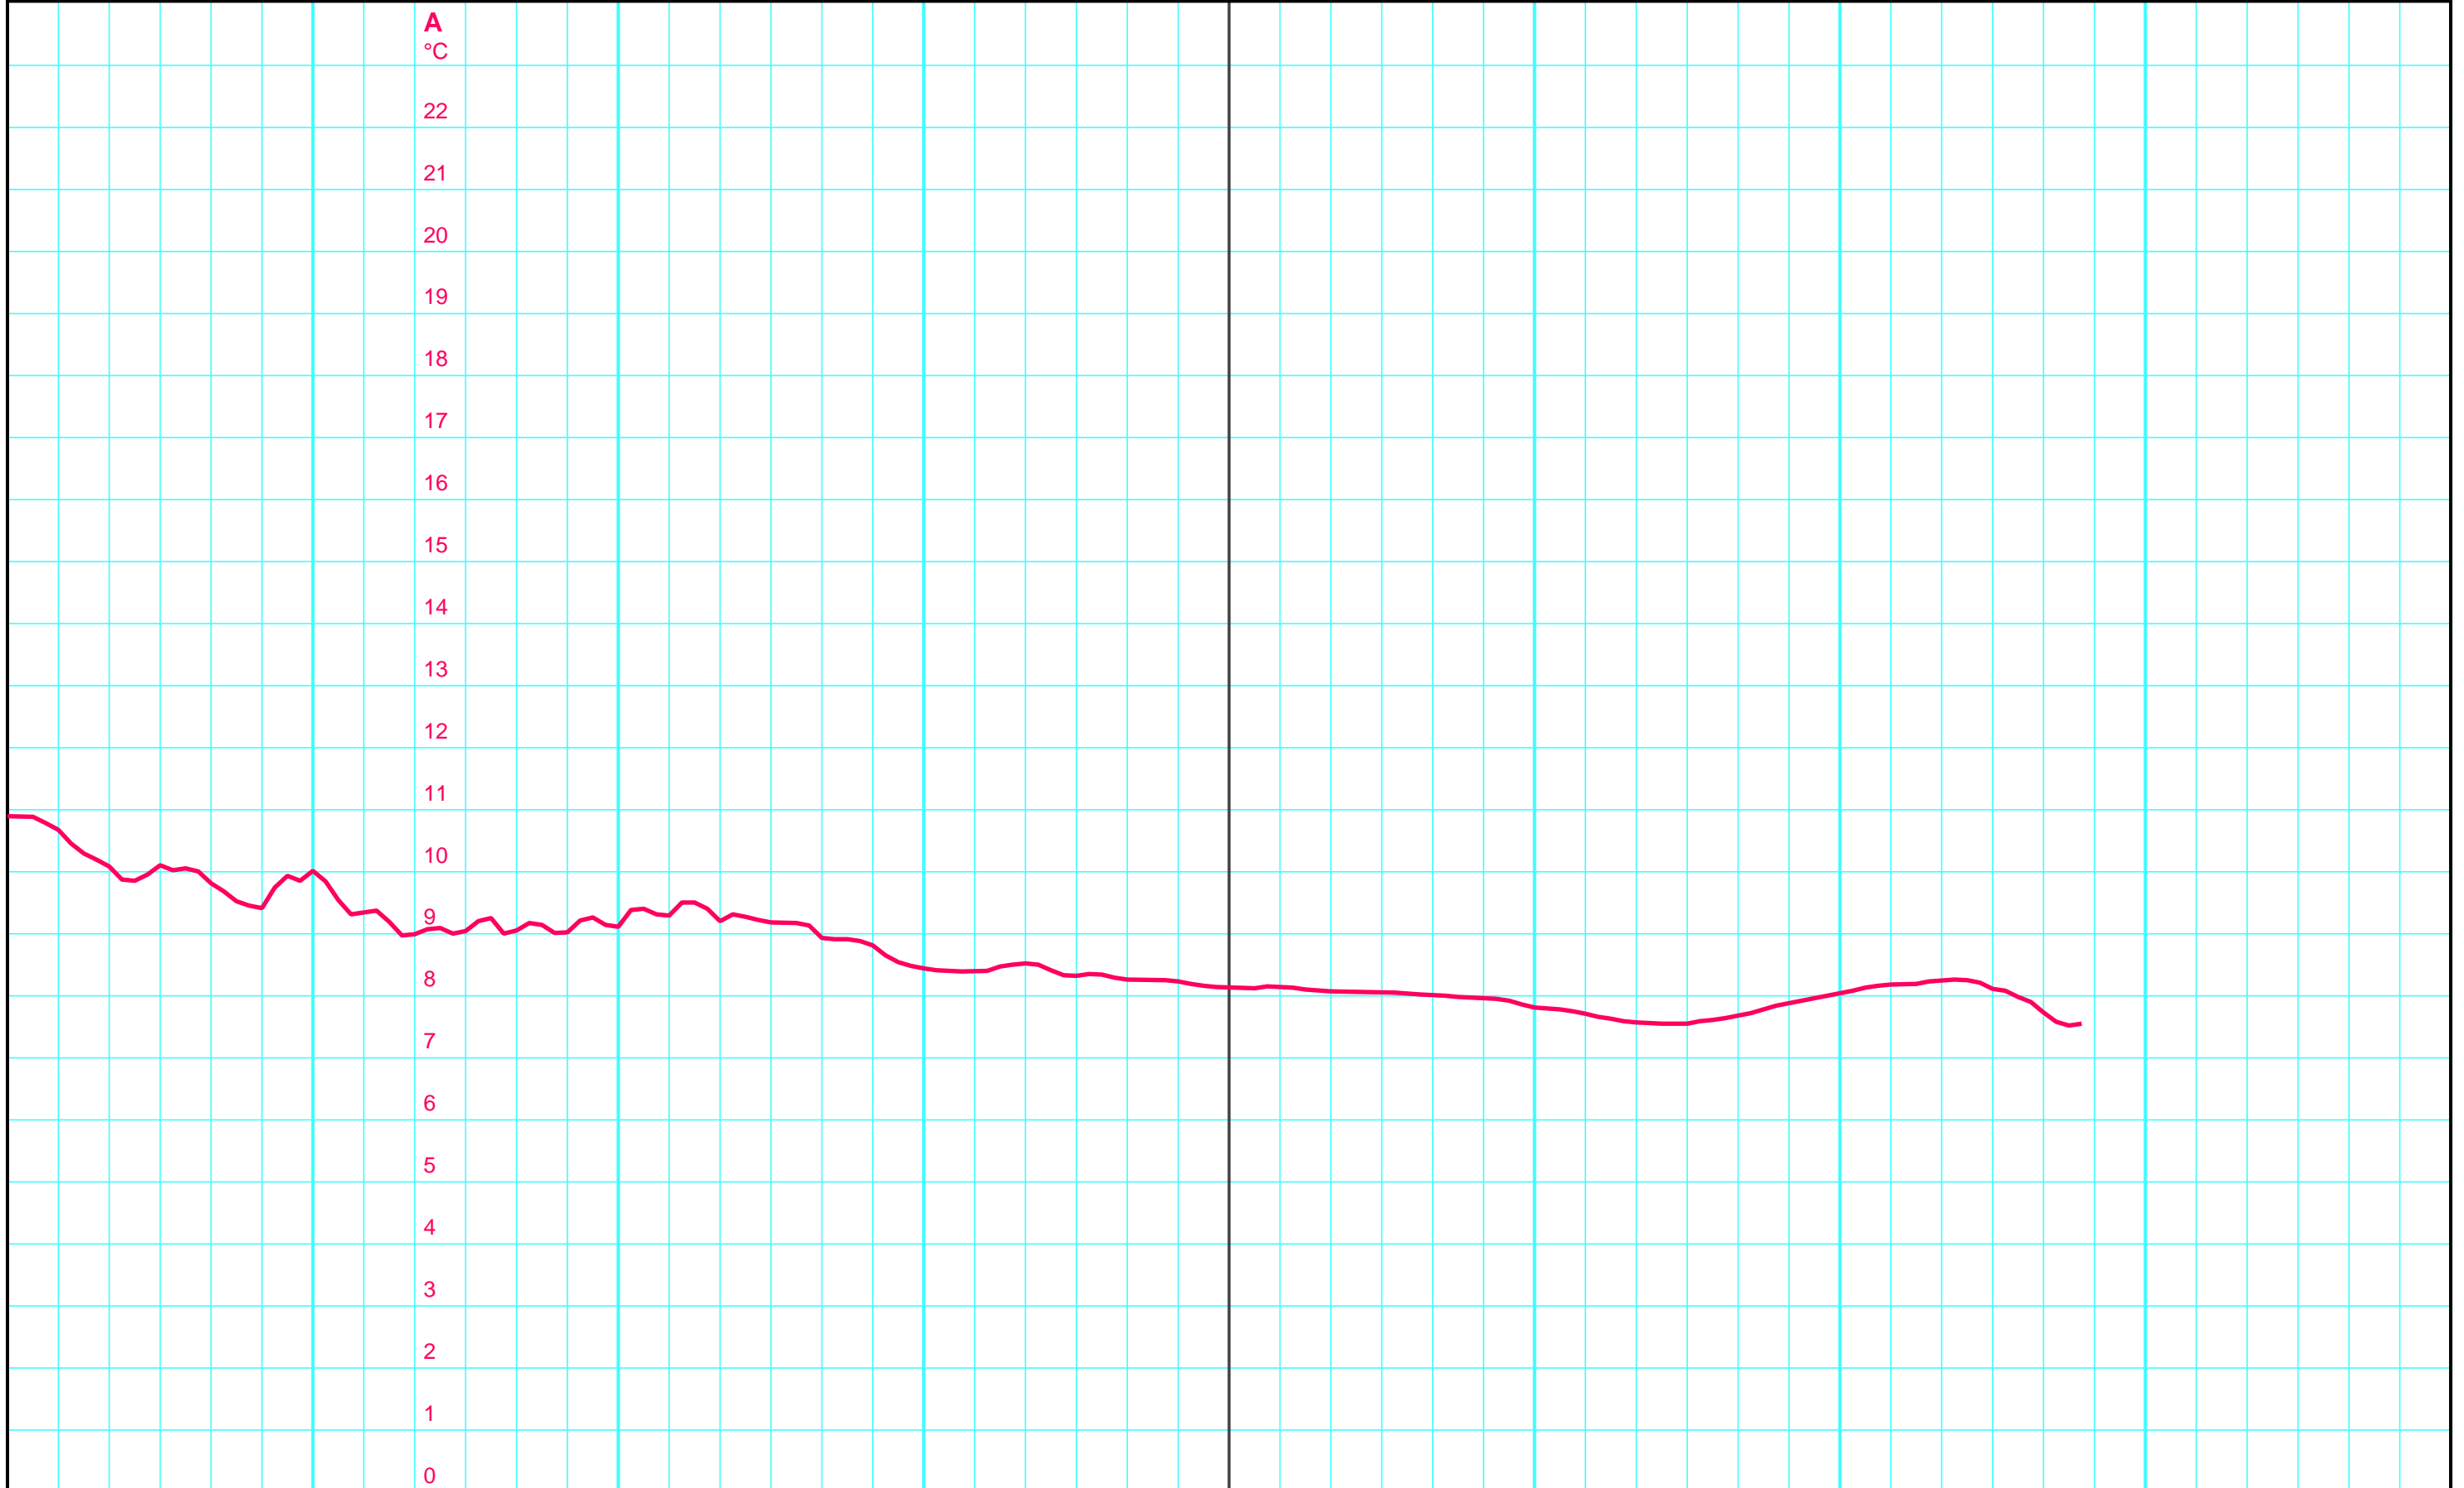

Mi 20. November 2024

Do 21. November 2024

6:00

12:00

18:00

24:00

6:00

12:00

18:00

A
°C
22
21
20
19
18
17
16
15
14
13
12
11
10
9
8
7
6
5
4
3
2
1
0

AWEL Amt für Abfall, Wasser, Energie und Luft
8090 Zürich

A — Wassertemperatur °C

Das AWEL (resp. BAFU) übernimmt keinerlei Gewähr für die Richtigkeit der hier publizierten ungeprüften Rohdaten.

Kleinere Lücken sind nicht dargestellt.
Autom. Umschaltung zwischen Sommer-/Winterzeit!

Kempt-Illnau (ZH 517)
Prov. Wassertemperaturganglinie
des letzten Tages

21.11.2024

HydroPRO Grafik